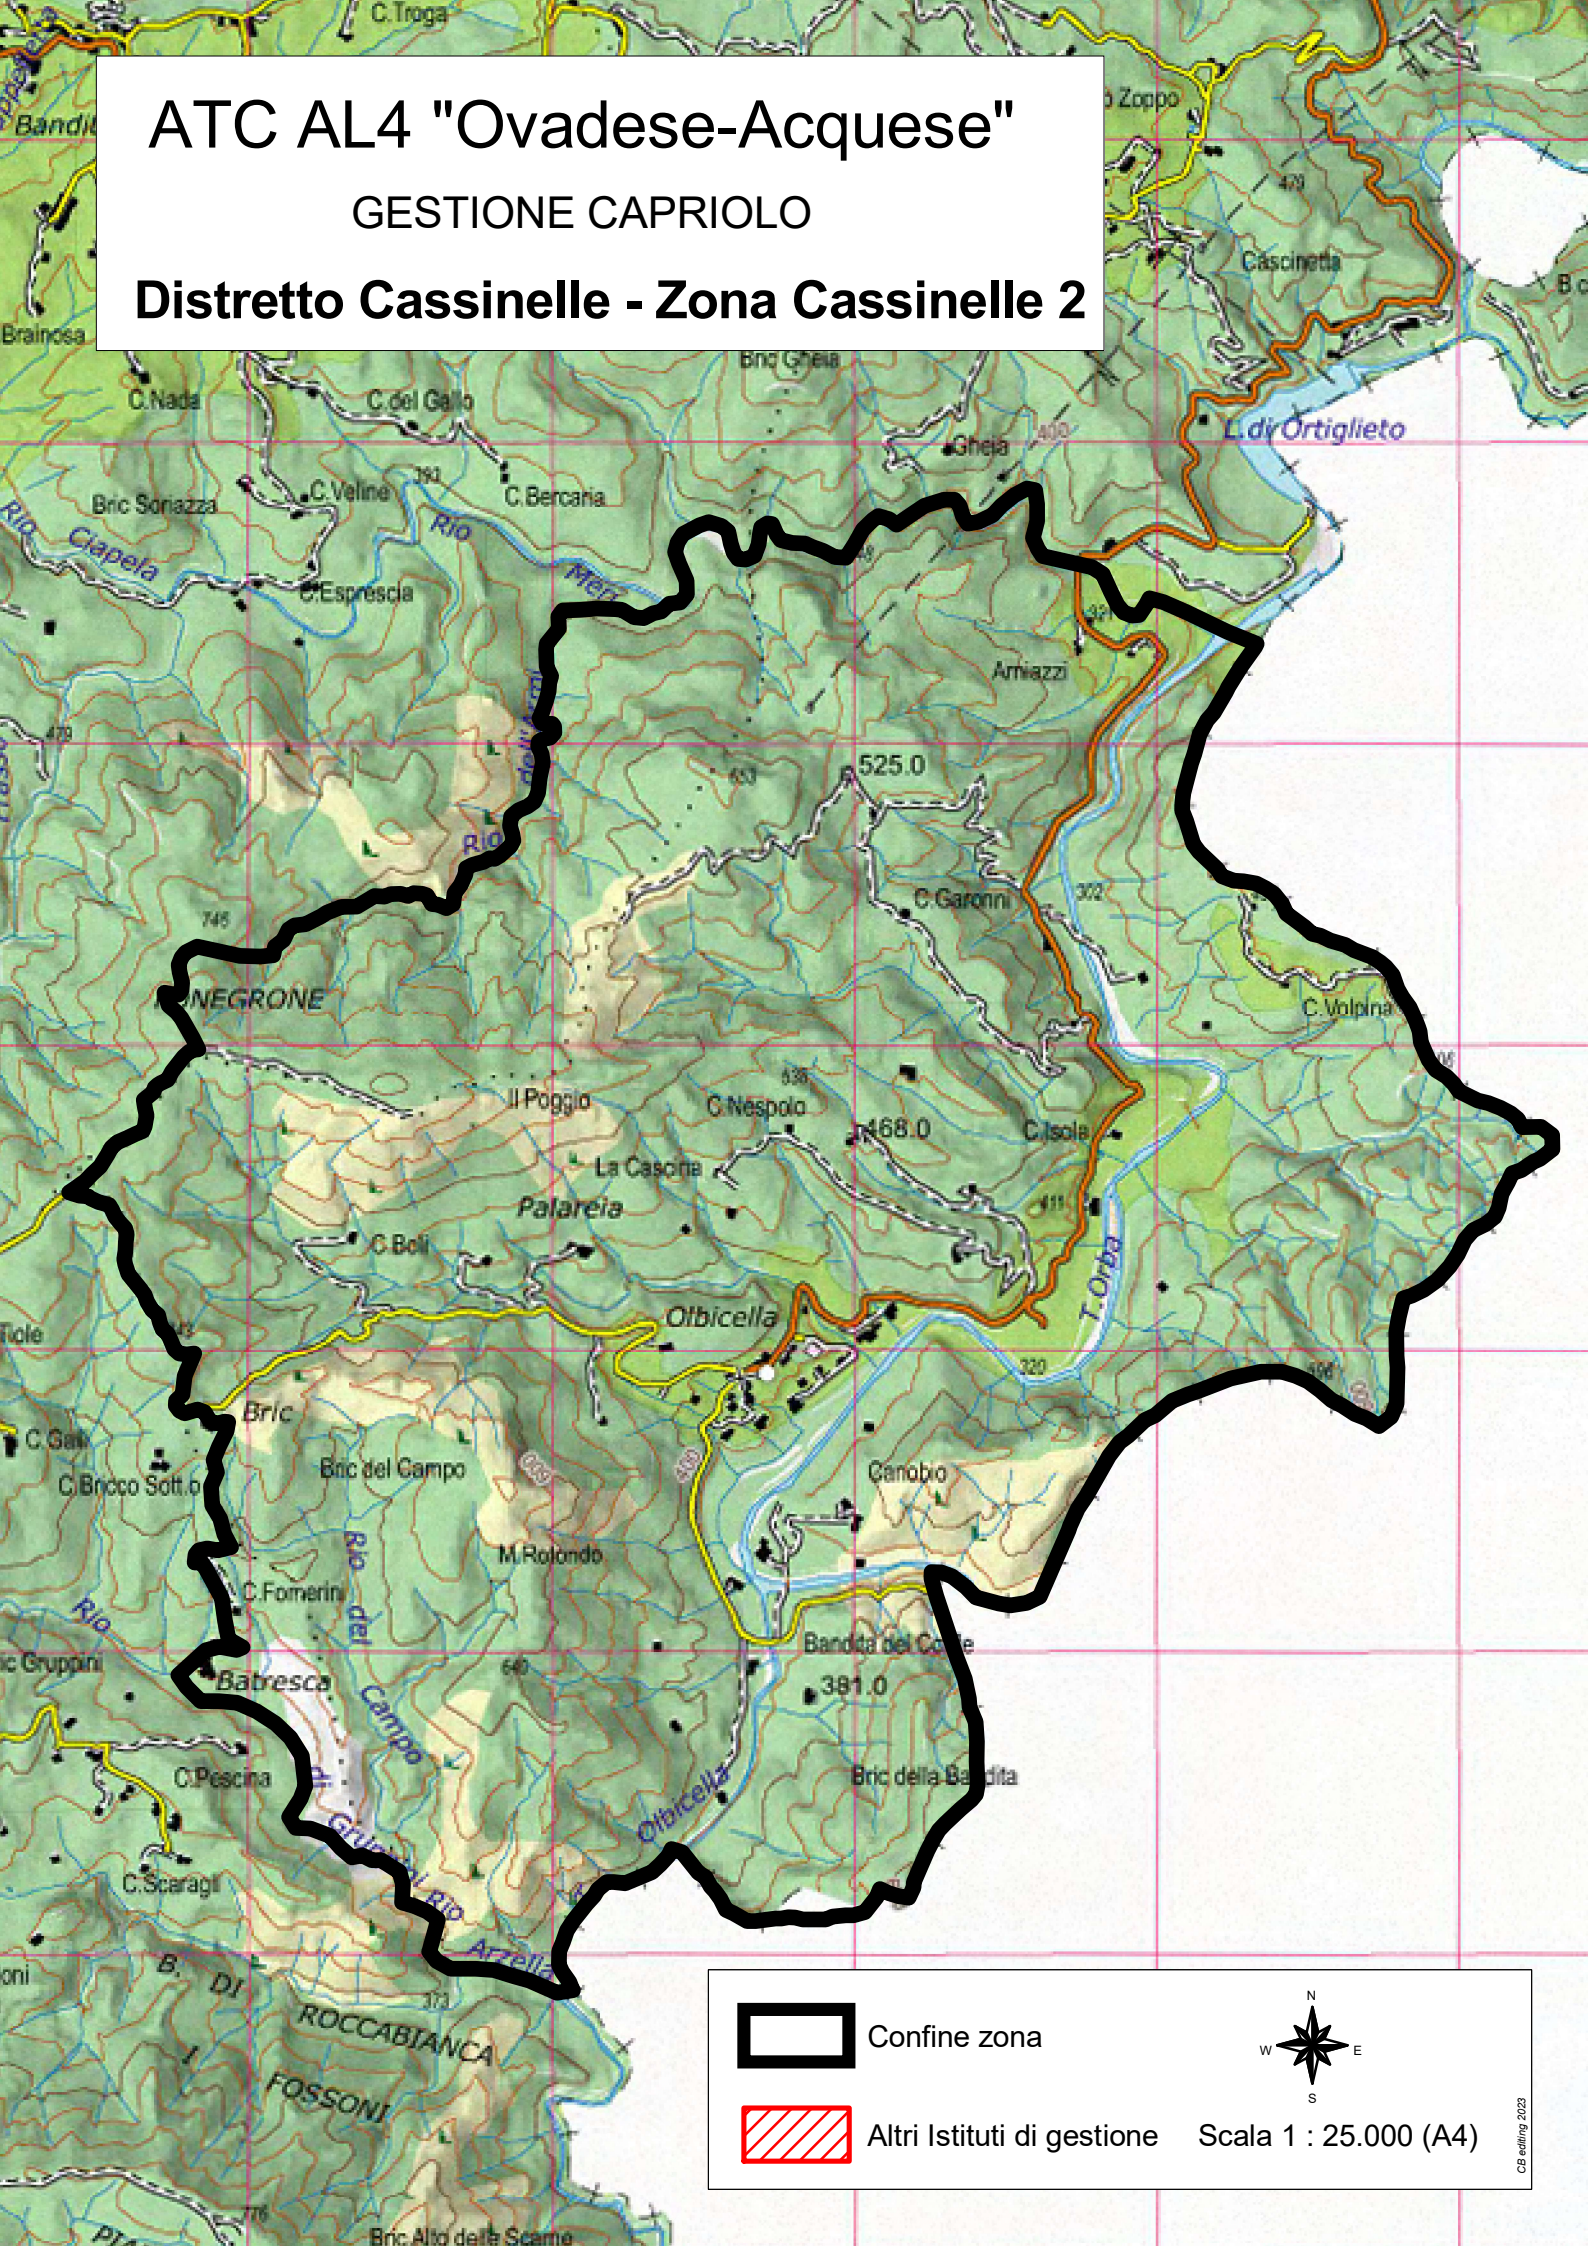

ATC AL4 "Ovadese-Acquese"

GESTIONE CAPRIOLO

Distretto Cassinelle - Zona Cassinelle 2

Confine zona

Altri Istituti di gestione

Scala 1 : 25.000 (A4)