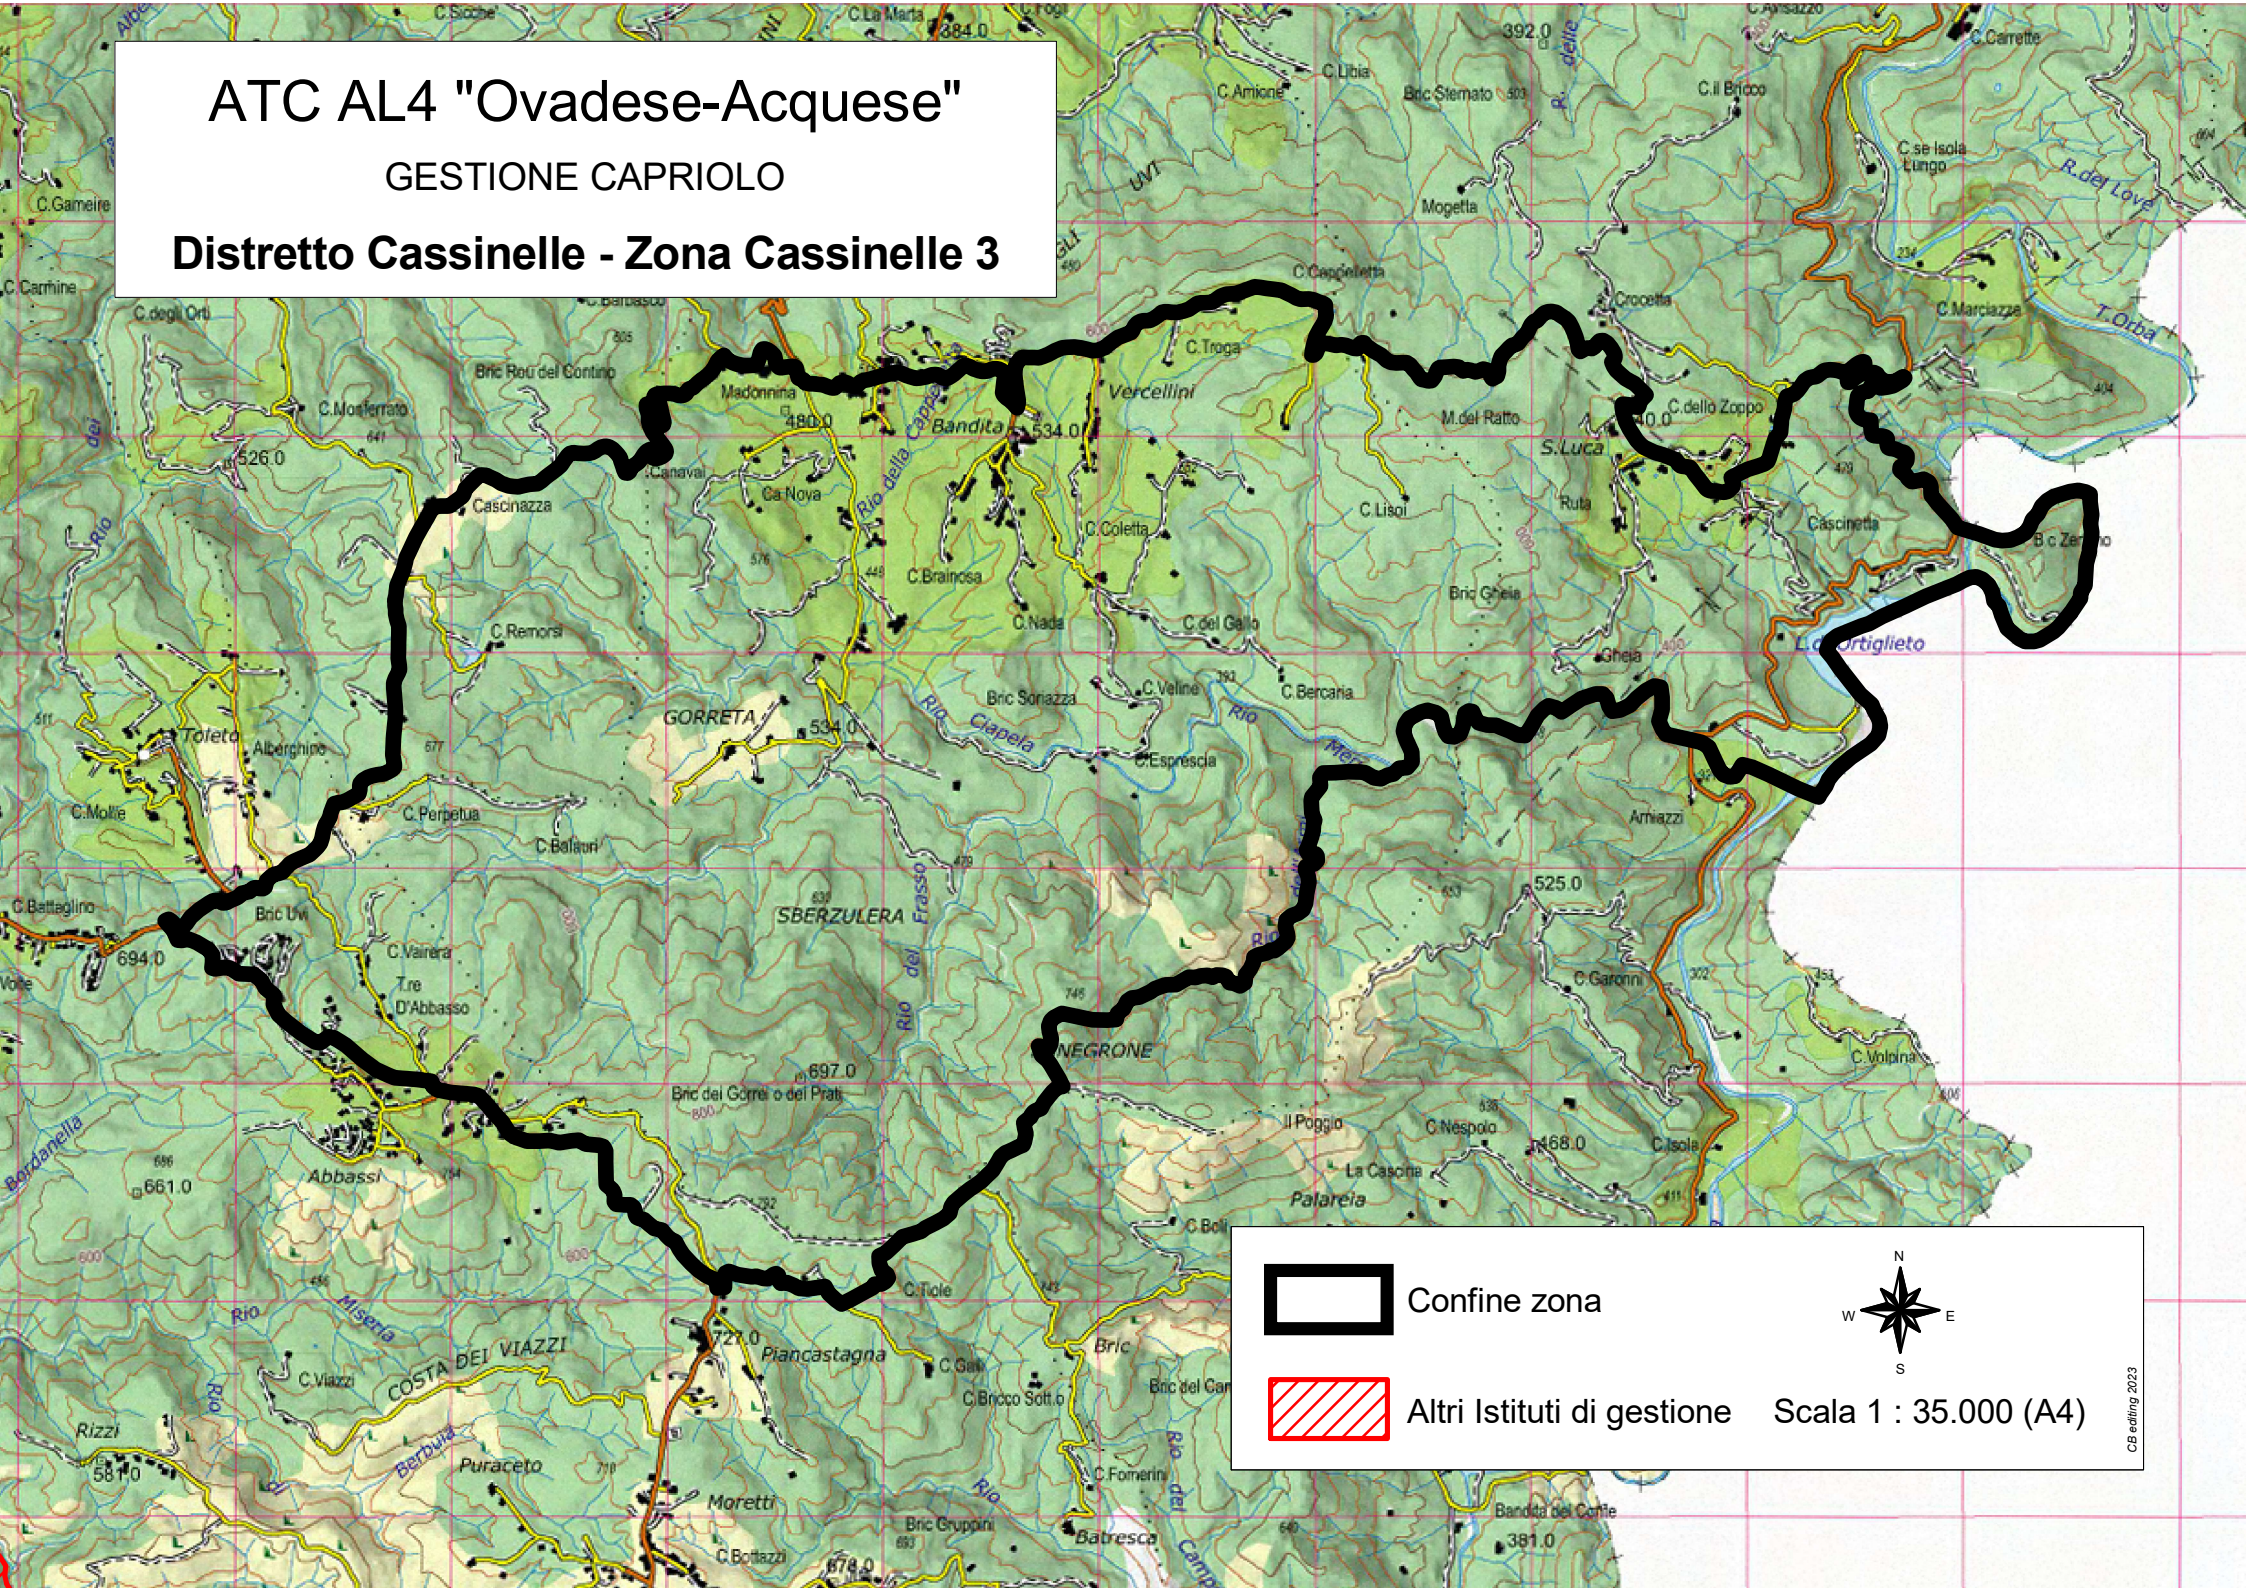

ATC AL4 "Ovadese-Acquese"

GESTIONE CAPRIOLO

Distretto Cassinelle - Zona Cassinelle 3

Confine zona

Altri Istituti di gestione

Scala 1 : 35.000 (A4)