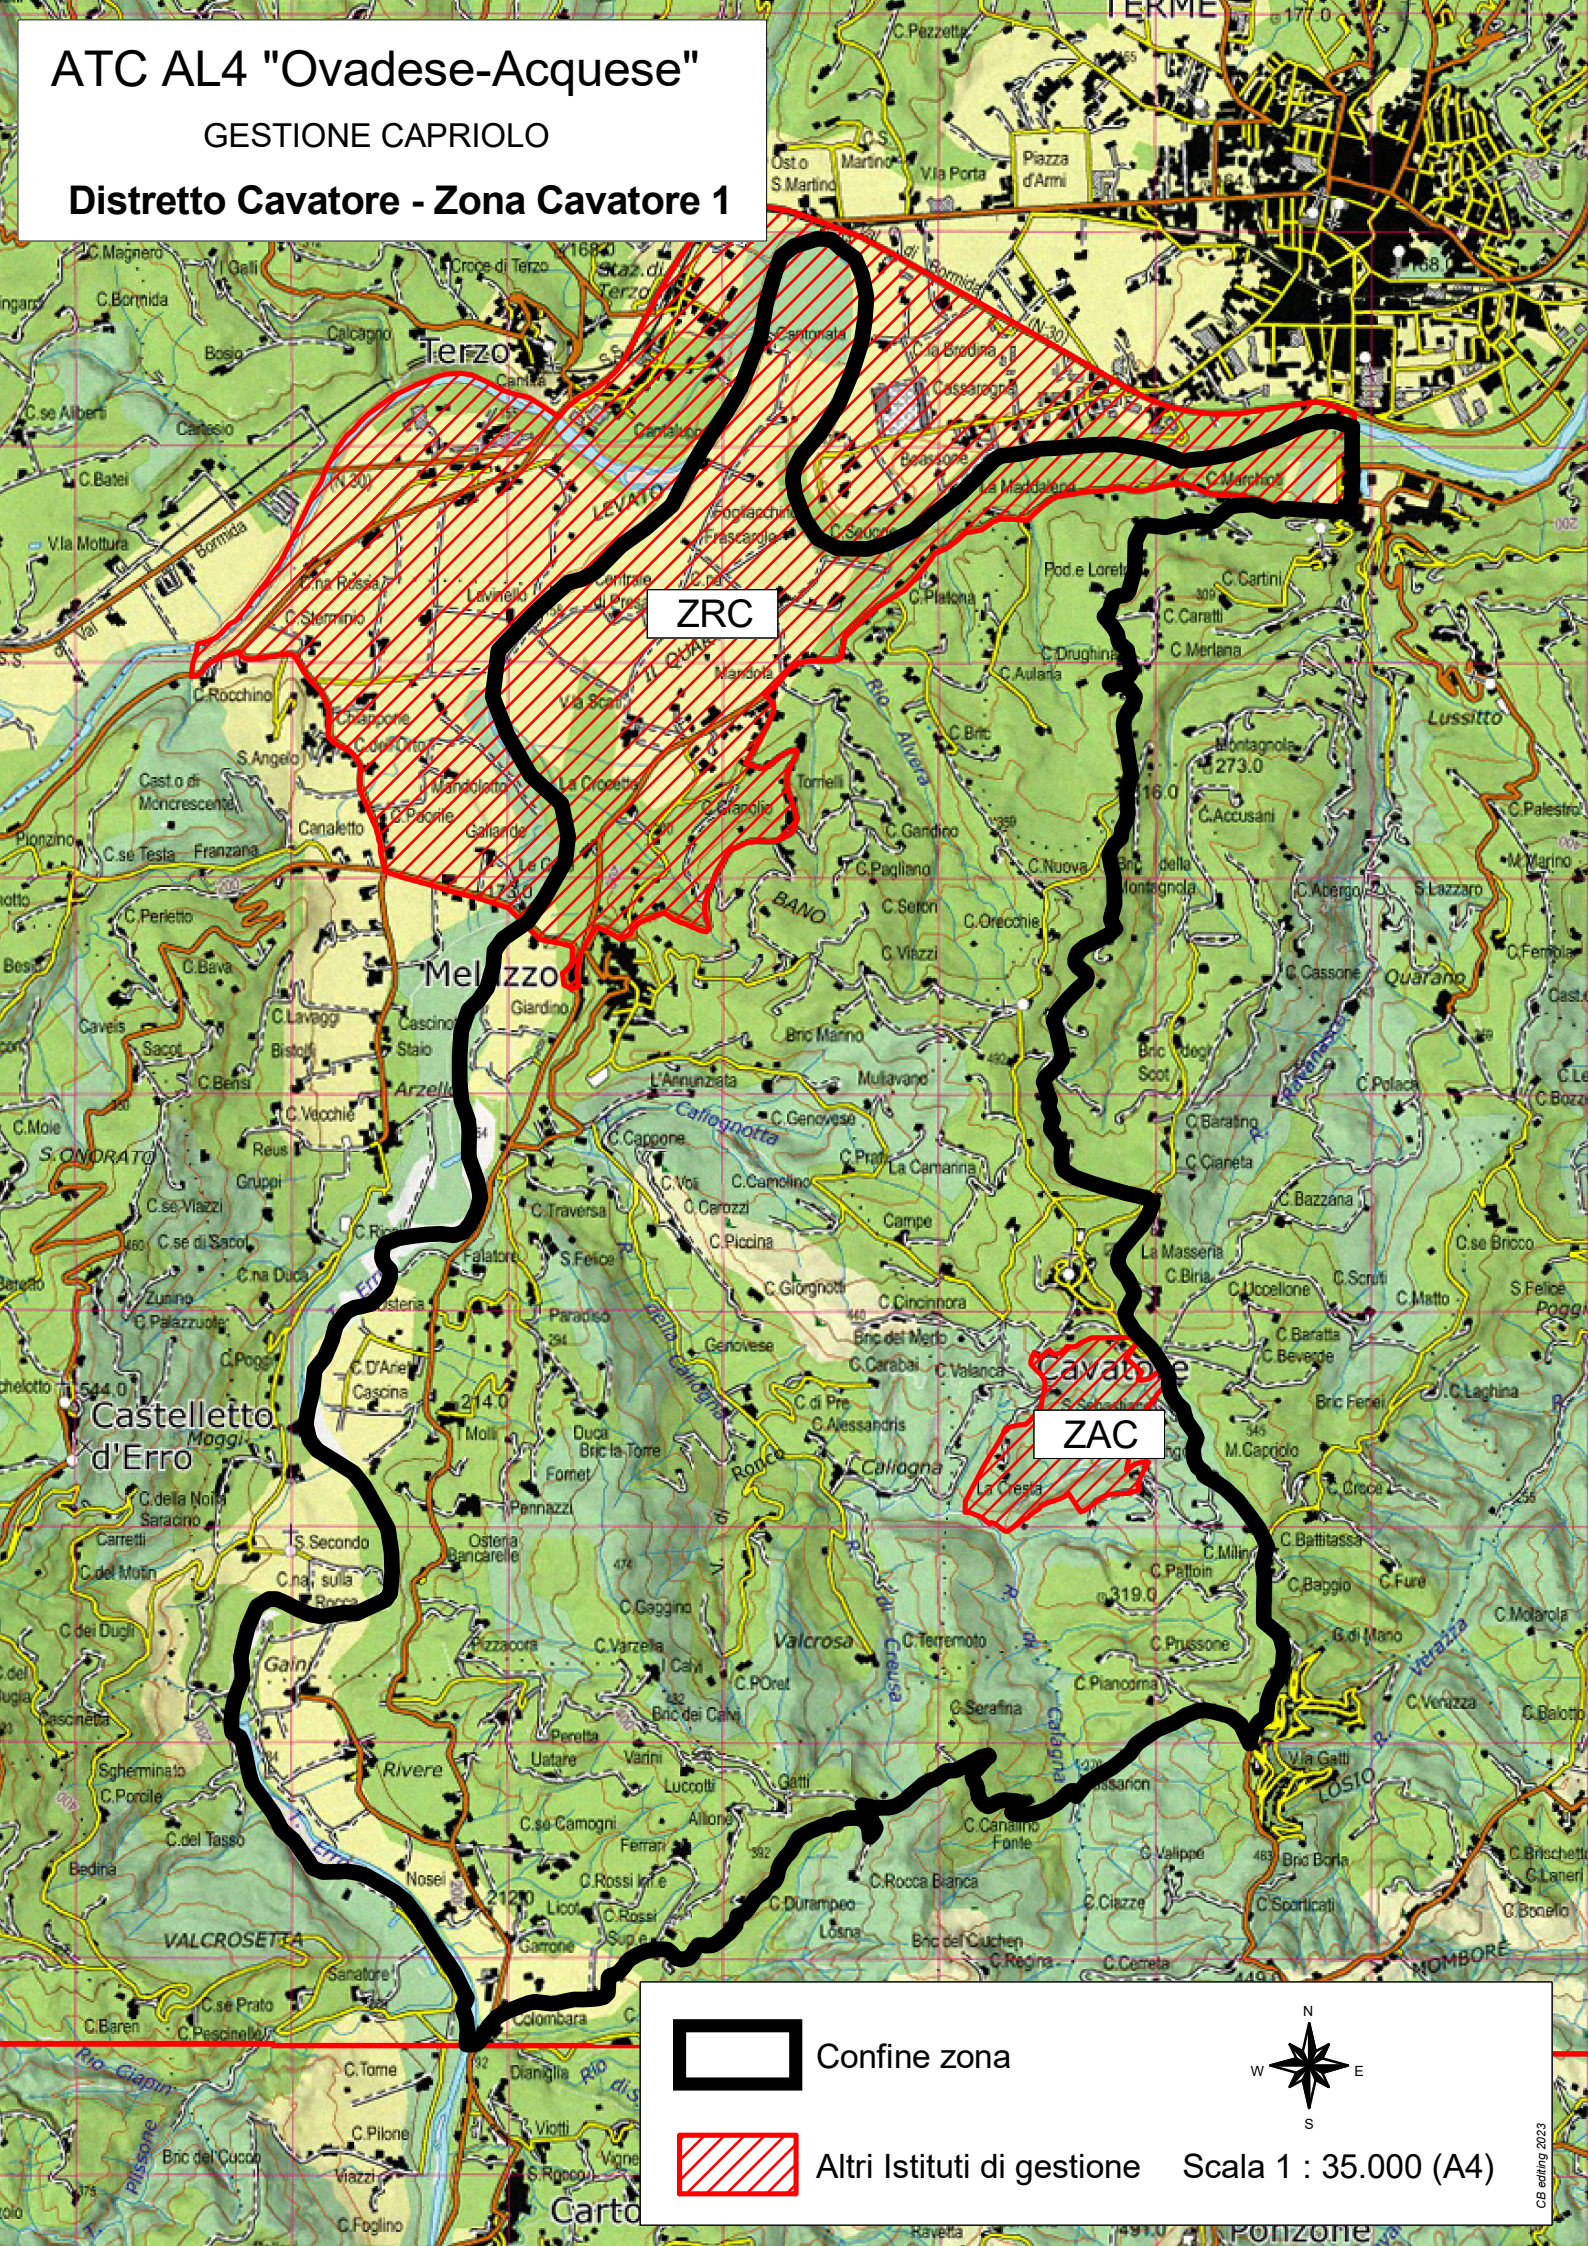

# ATC AL4 "Ovadese-Acquese"

GESTIONE CAPRIOLO

## Distretto Cavatore - Zona Cavatore 1

ZRC

ZAC

Confine zona

Altri Istituti di gestione

Scala 1 : 35.000 (A4)