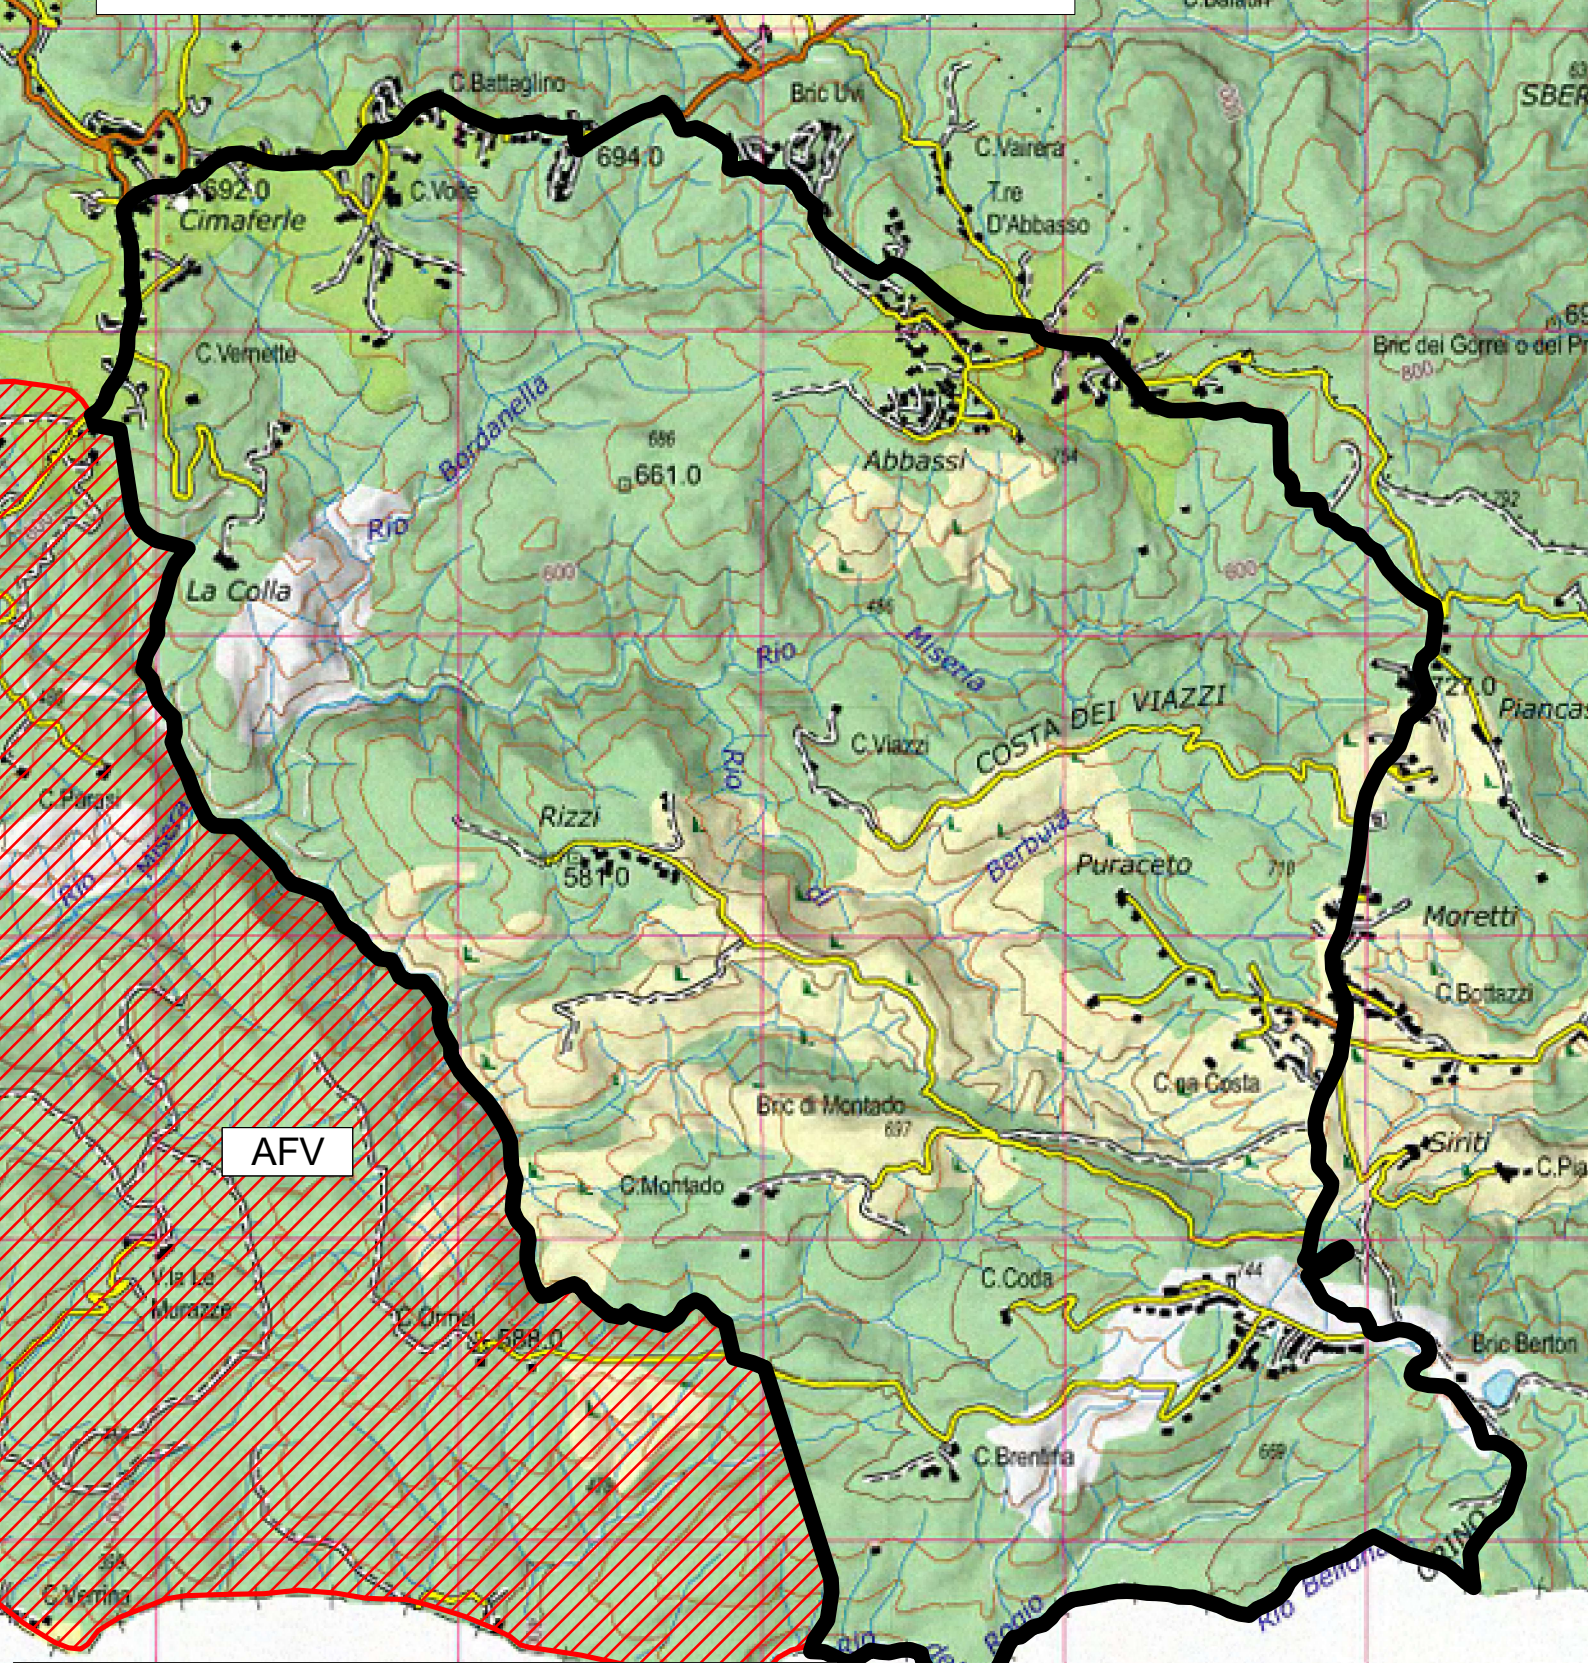

ATC AL4 "Ovadese-Acquese"

GESTIONE CAPRIOLO

Distretto Cassinelle - Zona Cimaferle

AFV

Confine zona

Altri Istituti di gestione

Scala 1 : 25.000 (A4)