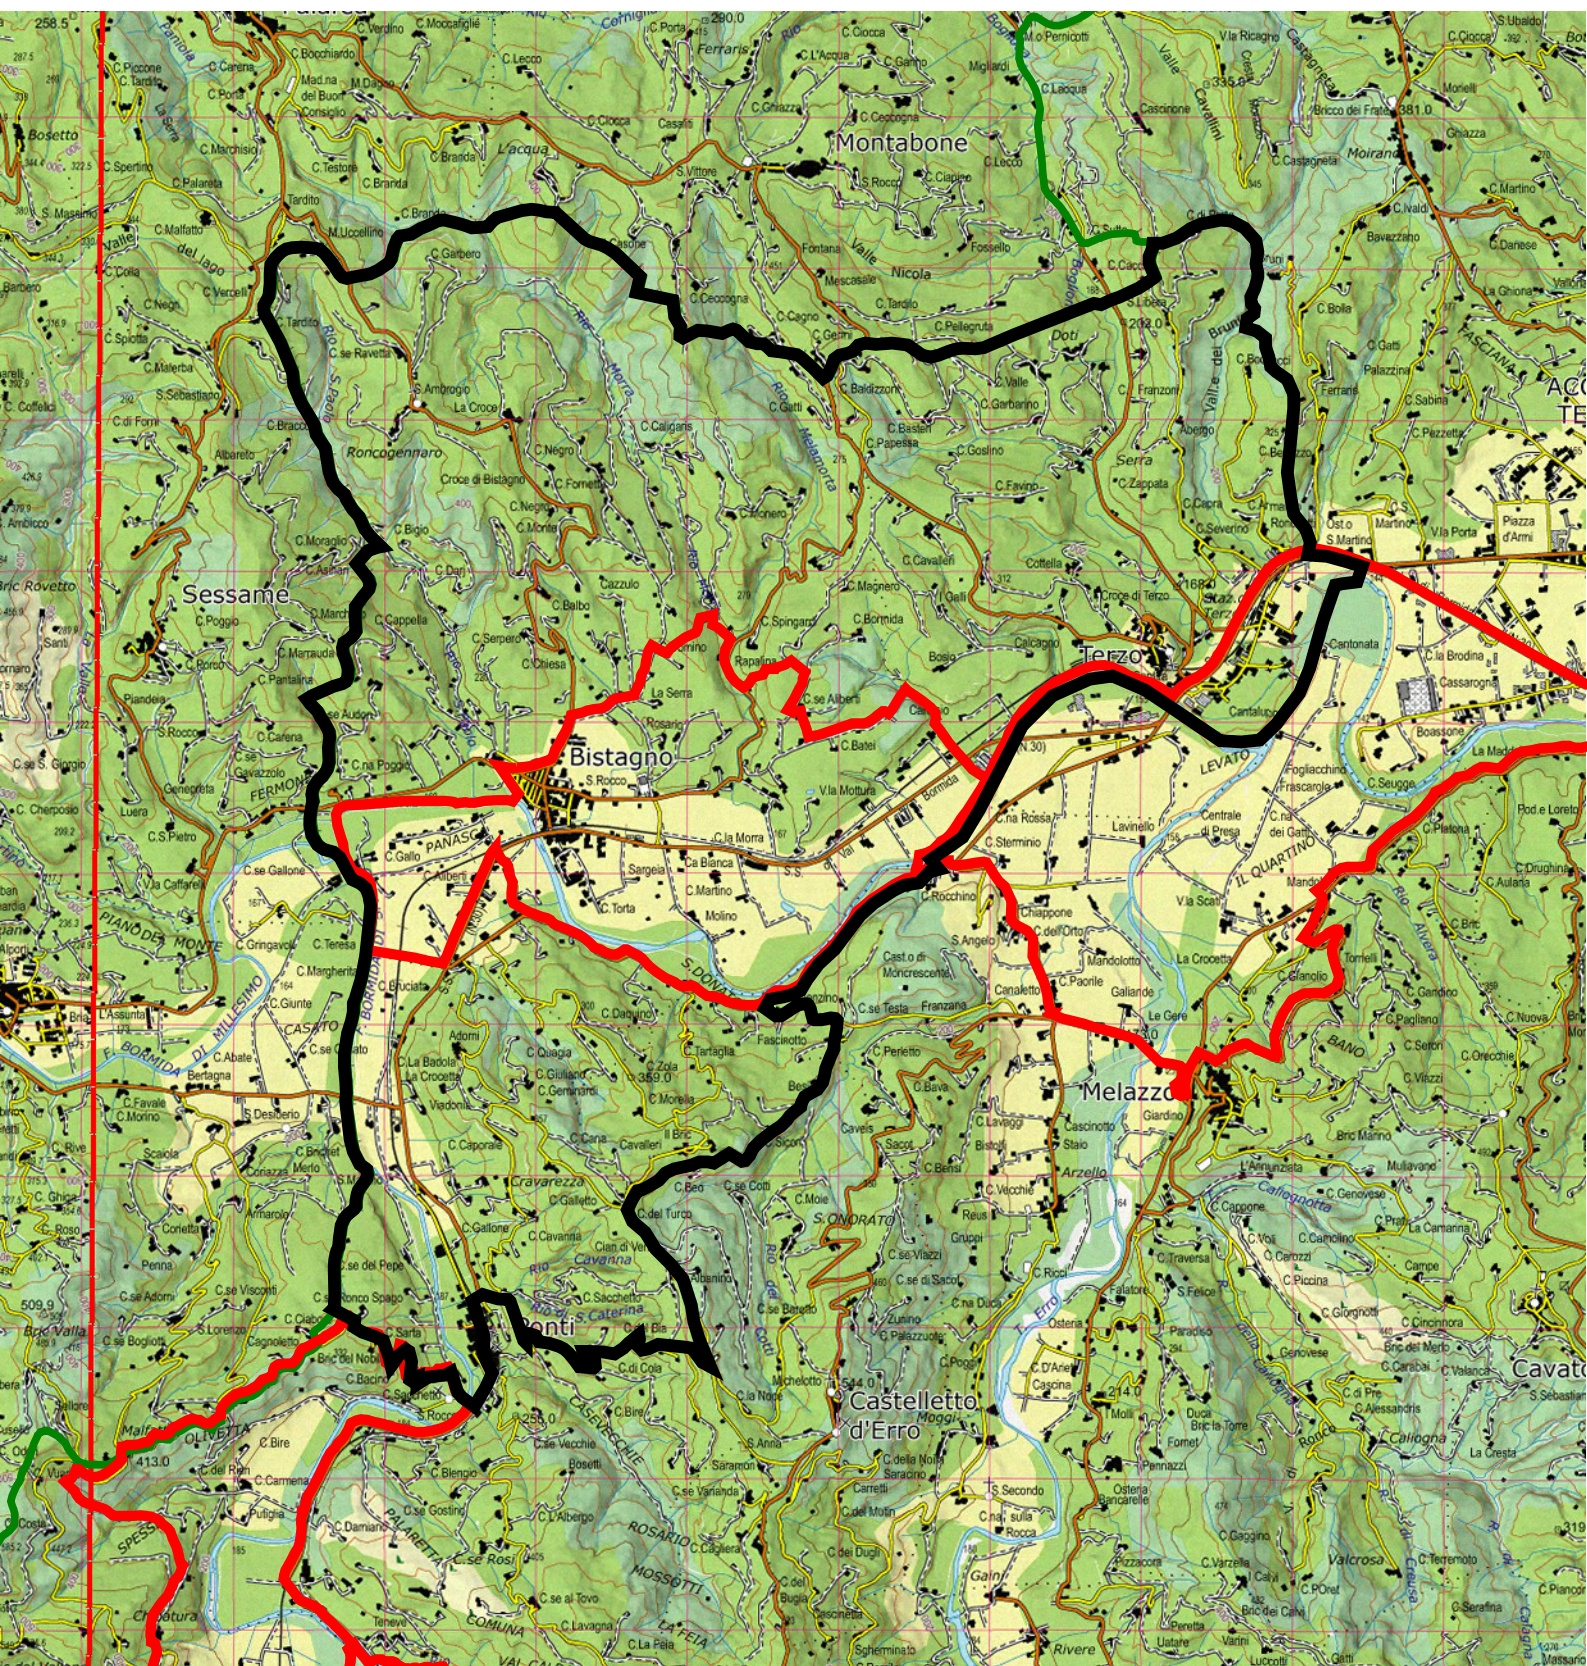

ATC AL4 - Caccia selezione al cinghiale Zona 1

-  Confine zona
-  Aree di divieto

Scala 1 : 50.000 in A4