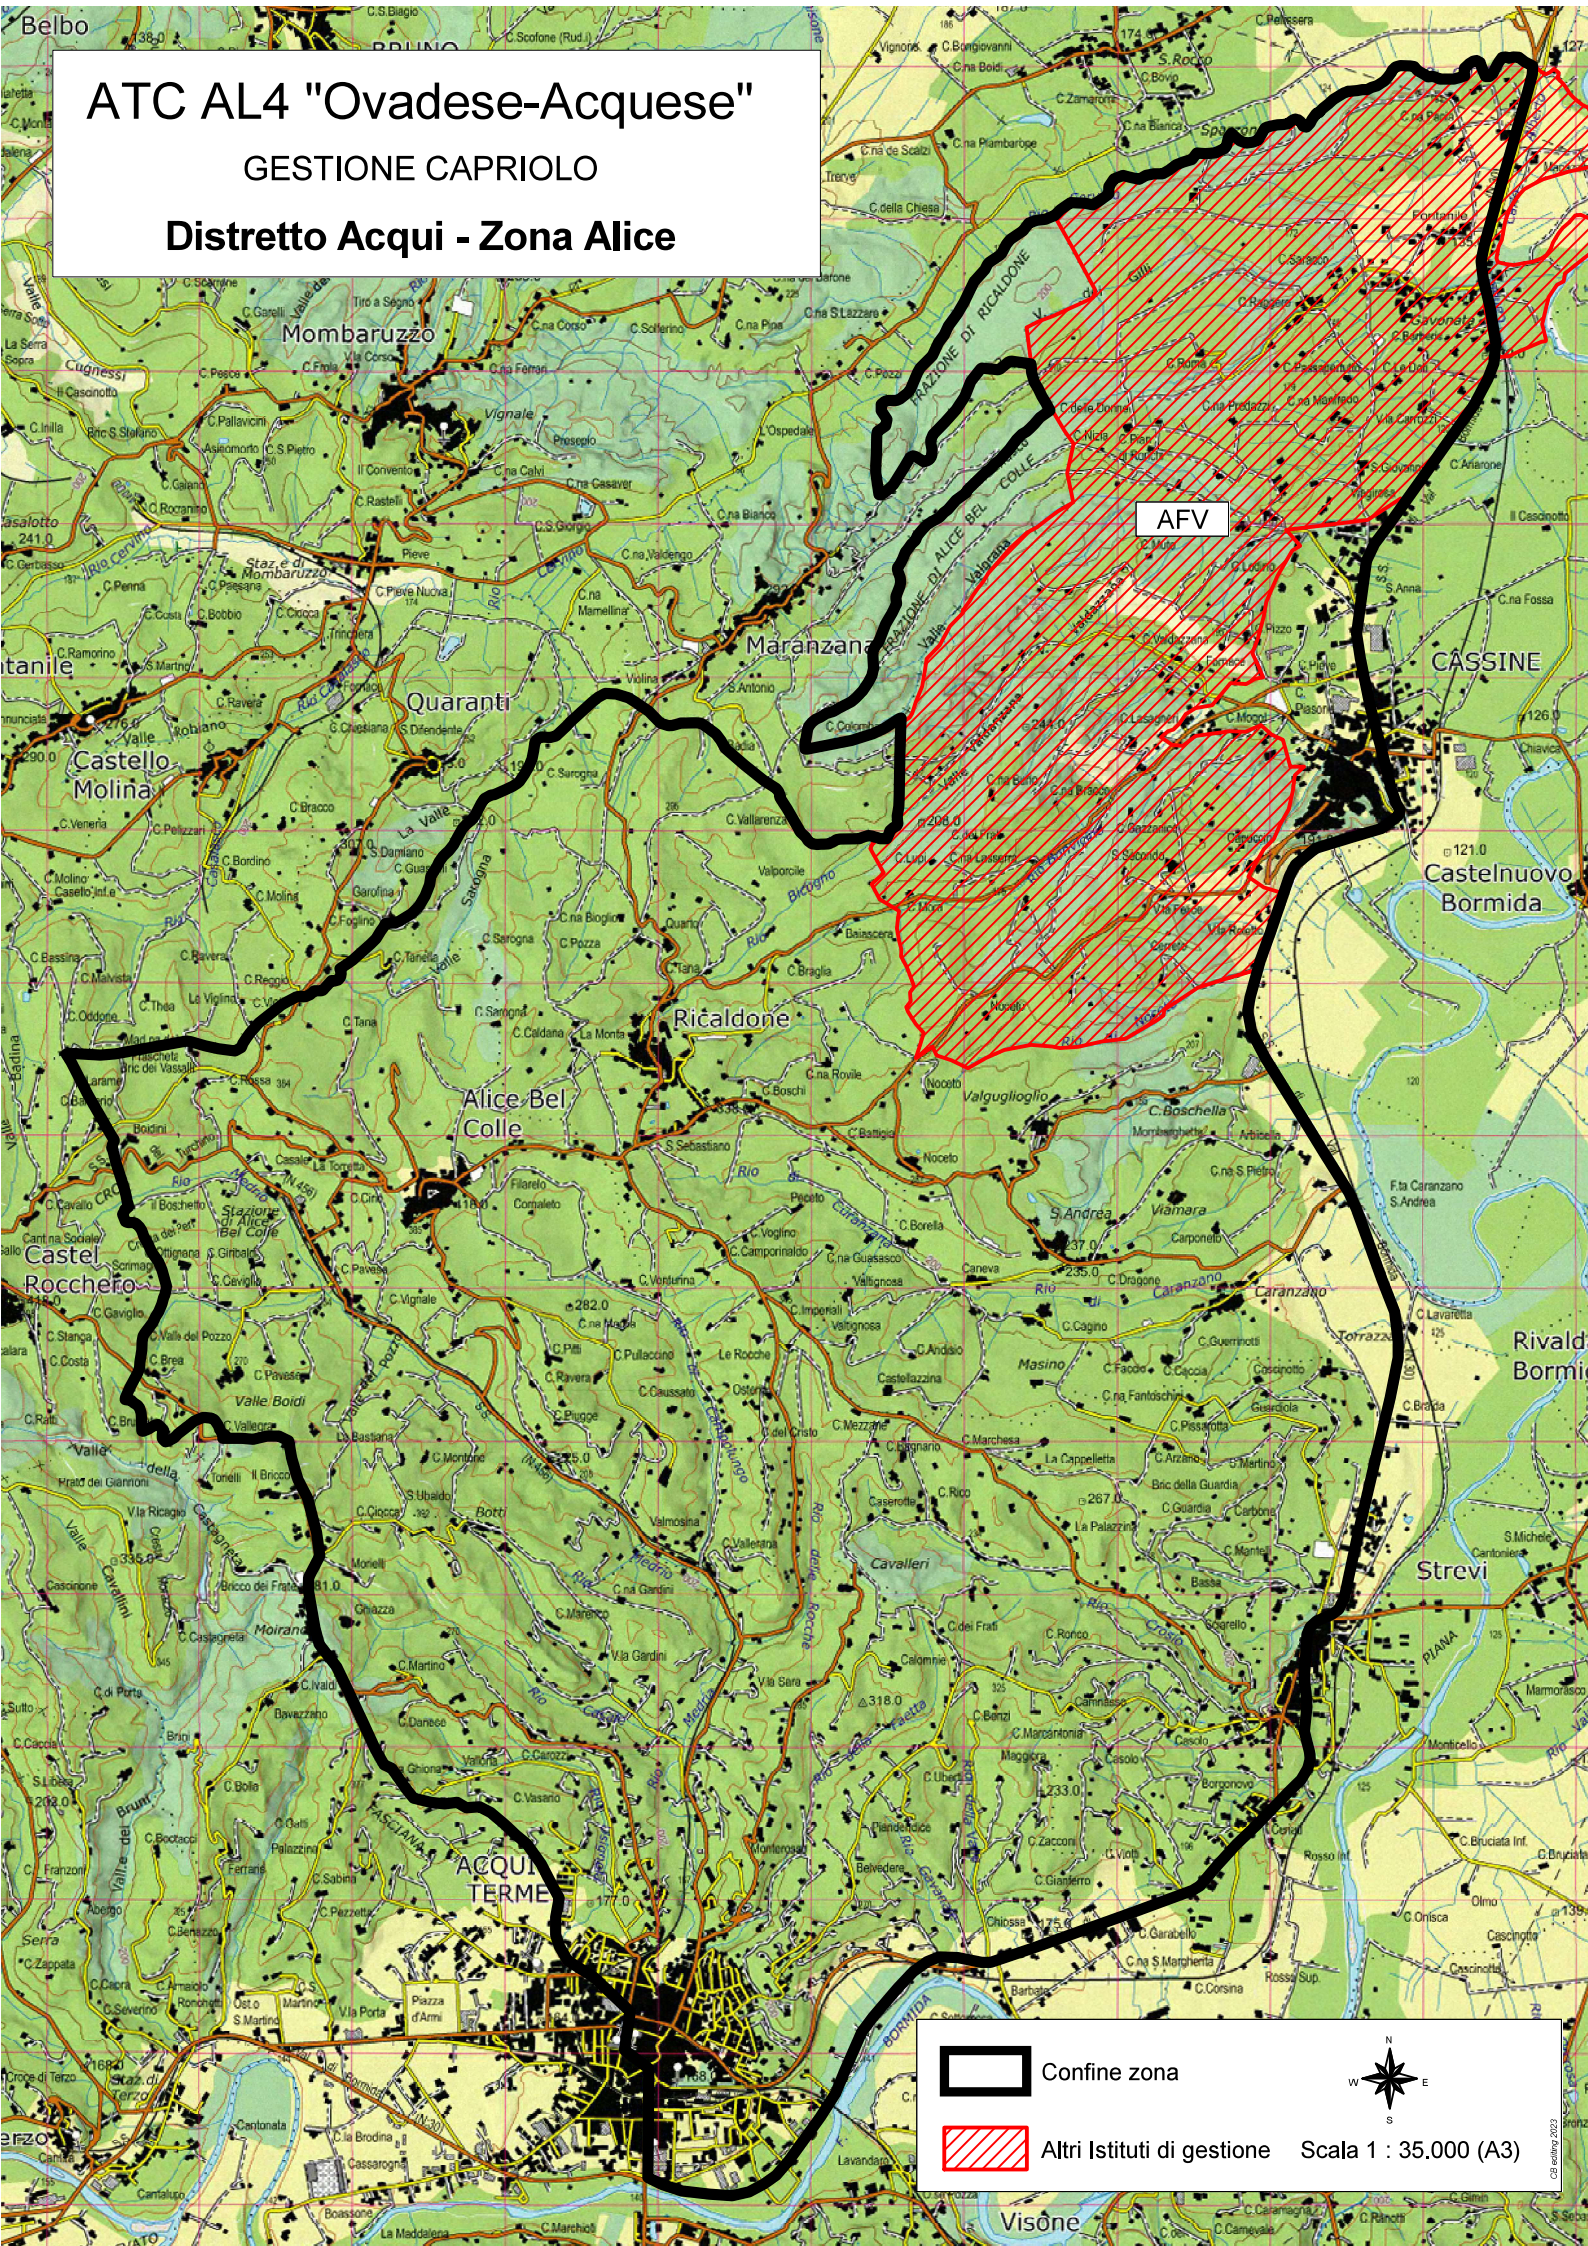

ATC AL4 "Ovadese-Acquese"

GESTIONE CAPRIOLO

Distretto Acqui - Zona Alice

AFV

 Confine zona

 Altri Istituti di gestione

Scala 1 : 35.000 (A3)