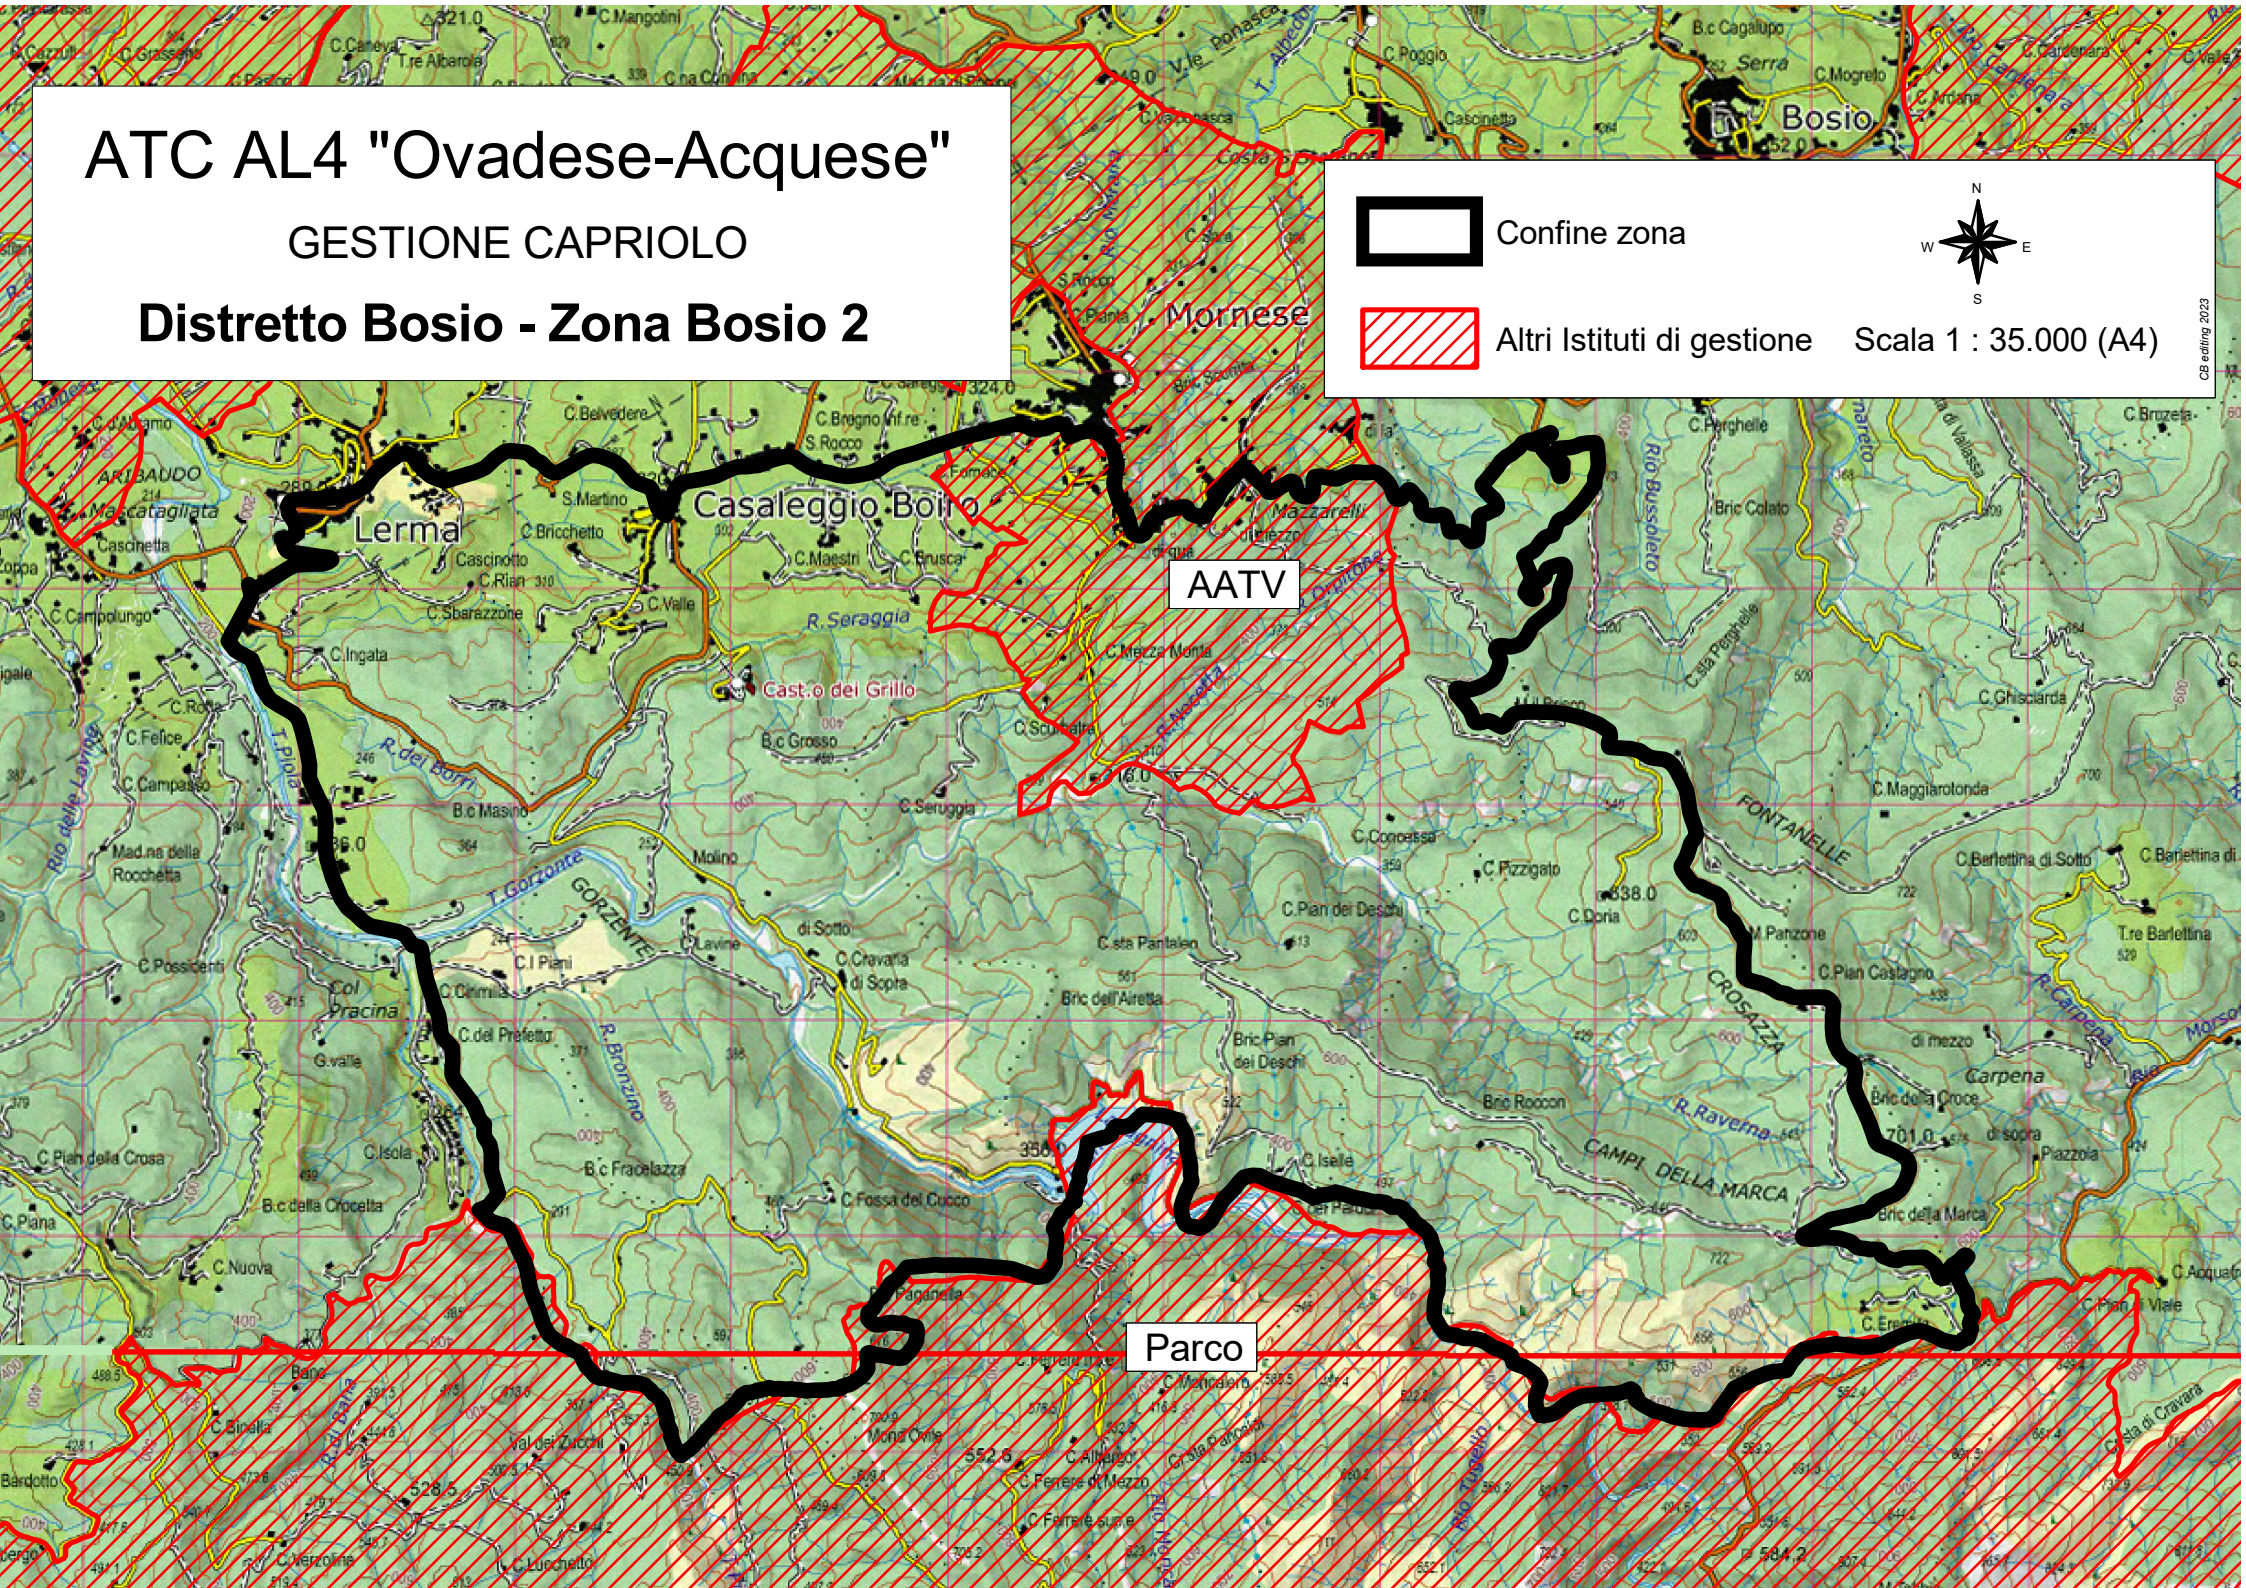

ATC AL4 "Ovadese-Acquese"

GESTIONE CAPRIOLO

Distretto Bosio - Zona Bosio 2

Confine zona

Altri Istituti di gestione

Scala 1 : 35.000 (A4)

AATV

Parco