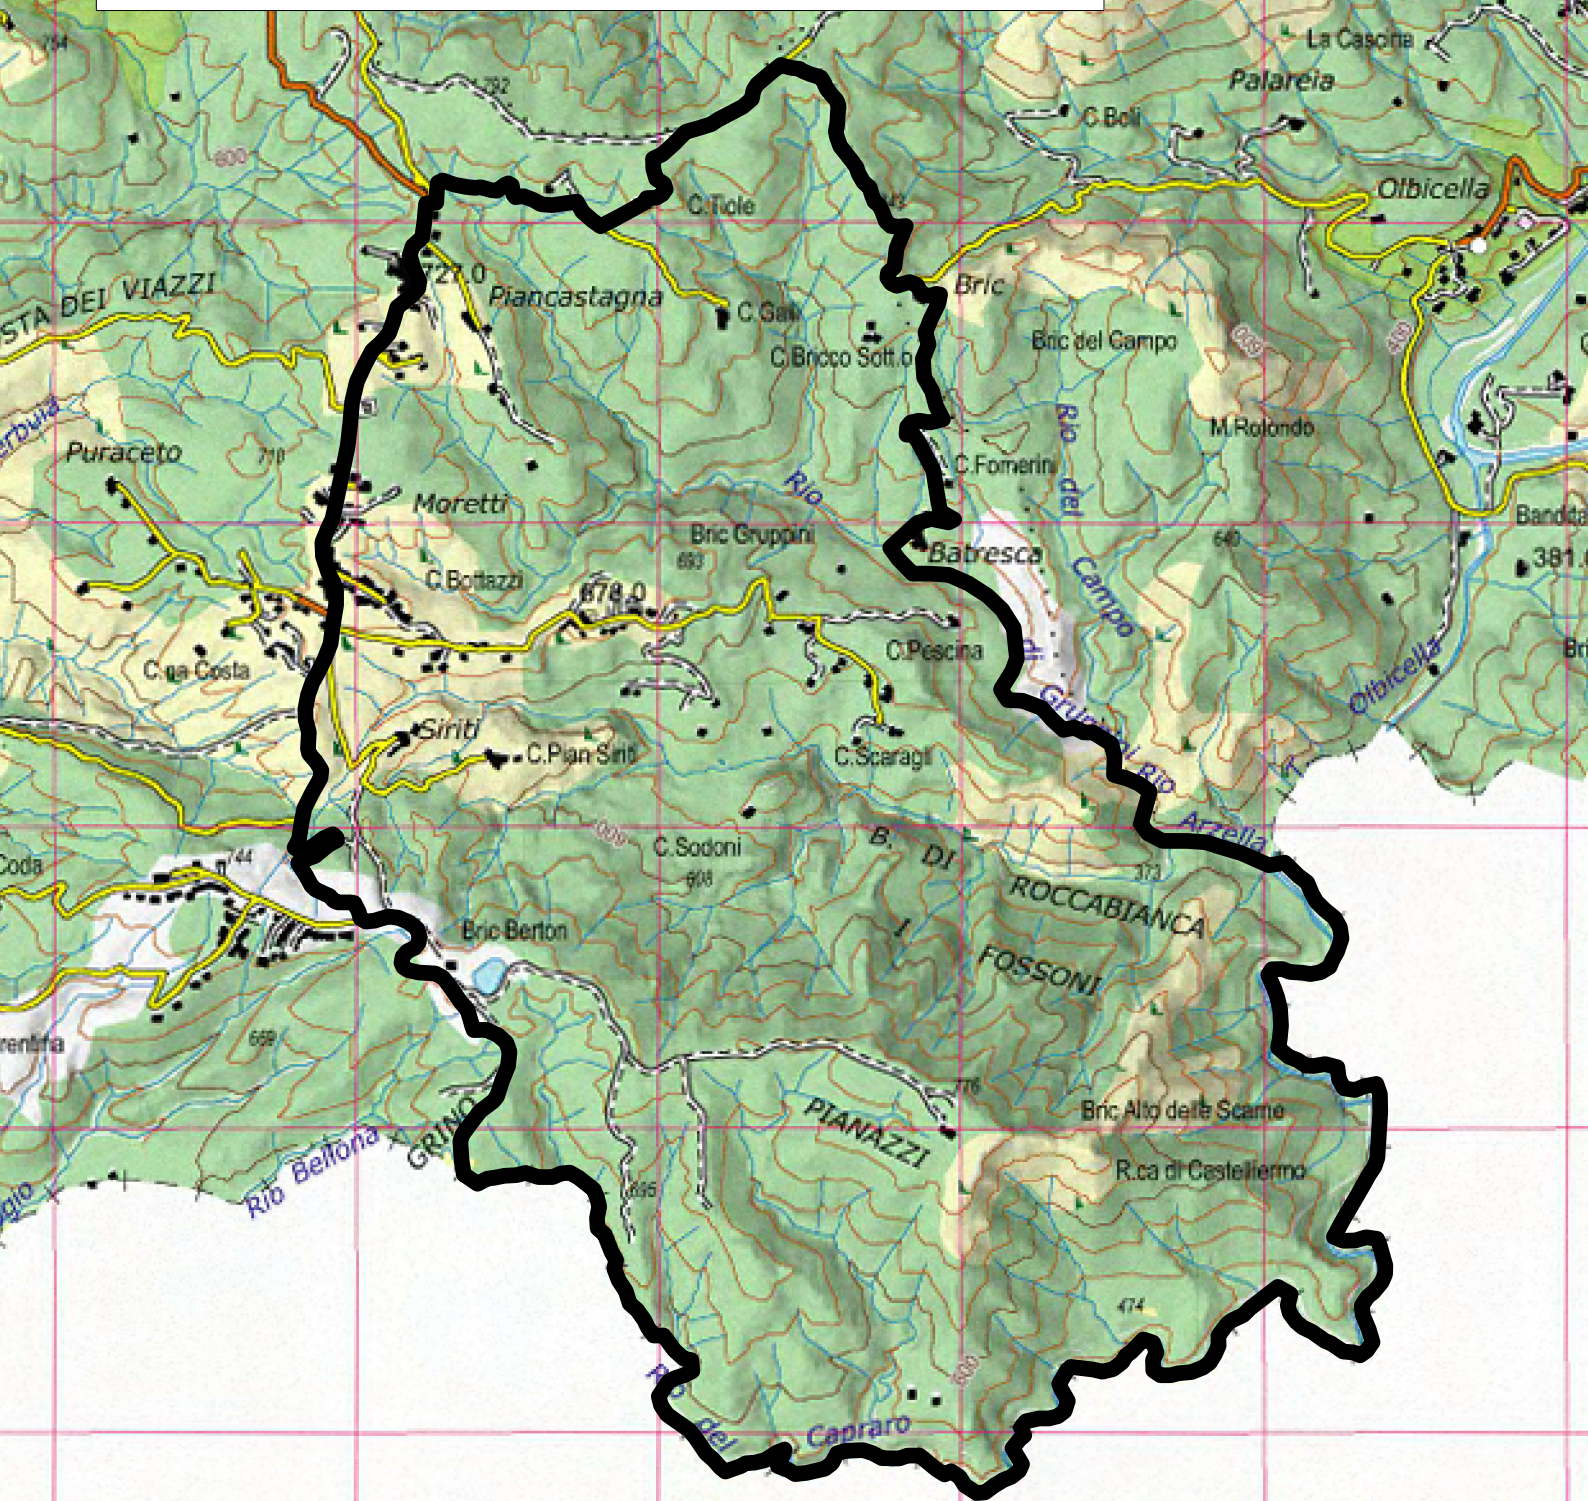

# ATC AL4 "Ovadese-Acquese"

GESTIONE CAPRIOLO

Distretto Cassinelle - Zona Cassinelle 1

 Confine zona

 Altri Istituti di gestione

 Scala 1 : 25.000 (A4)