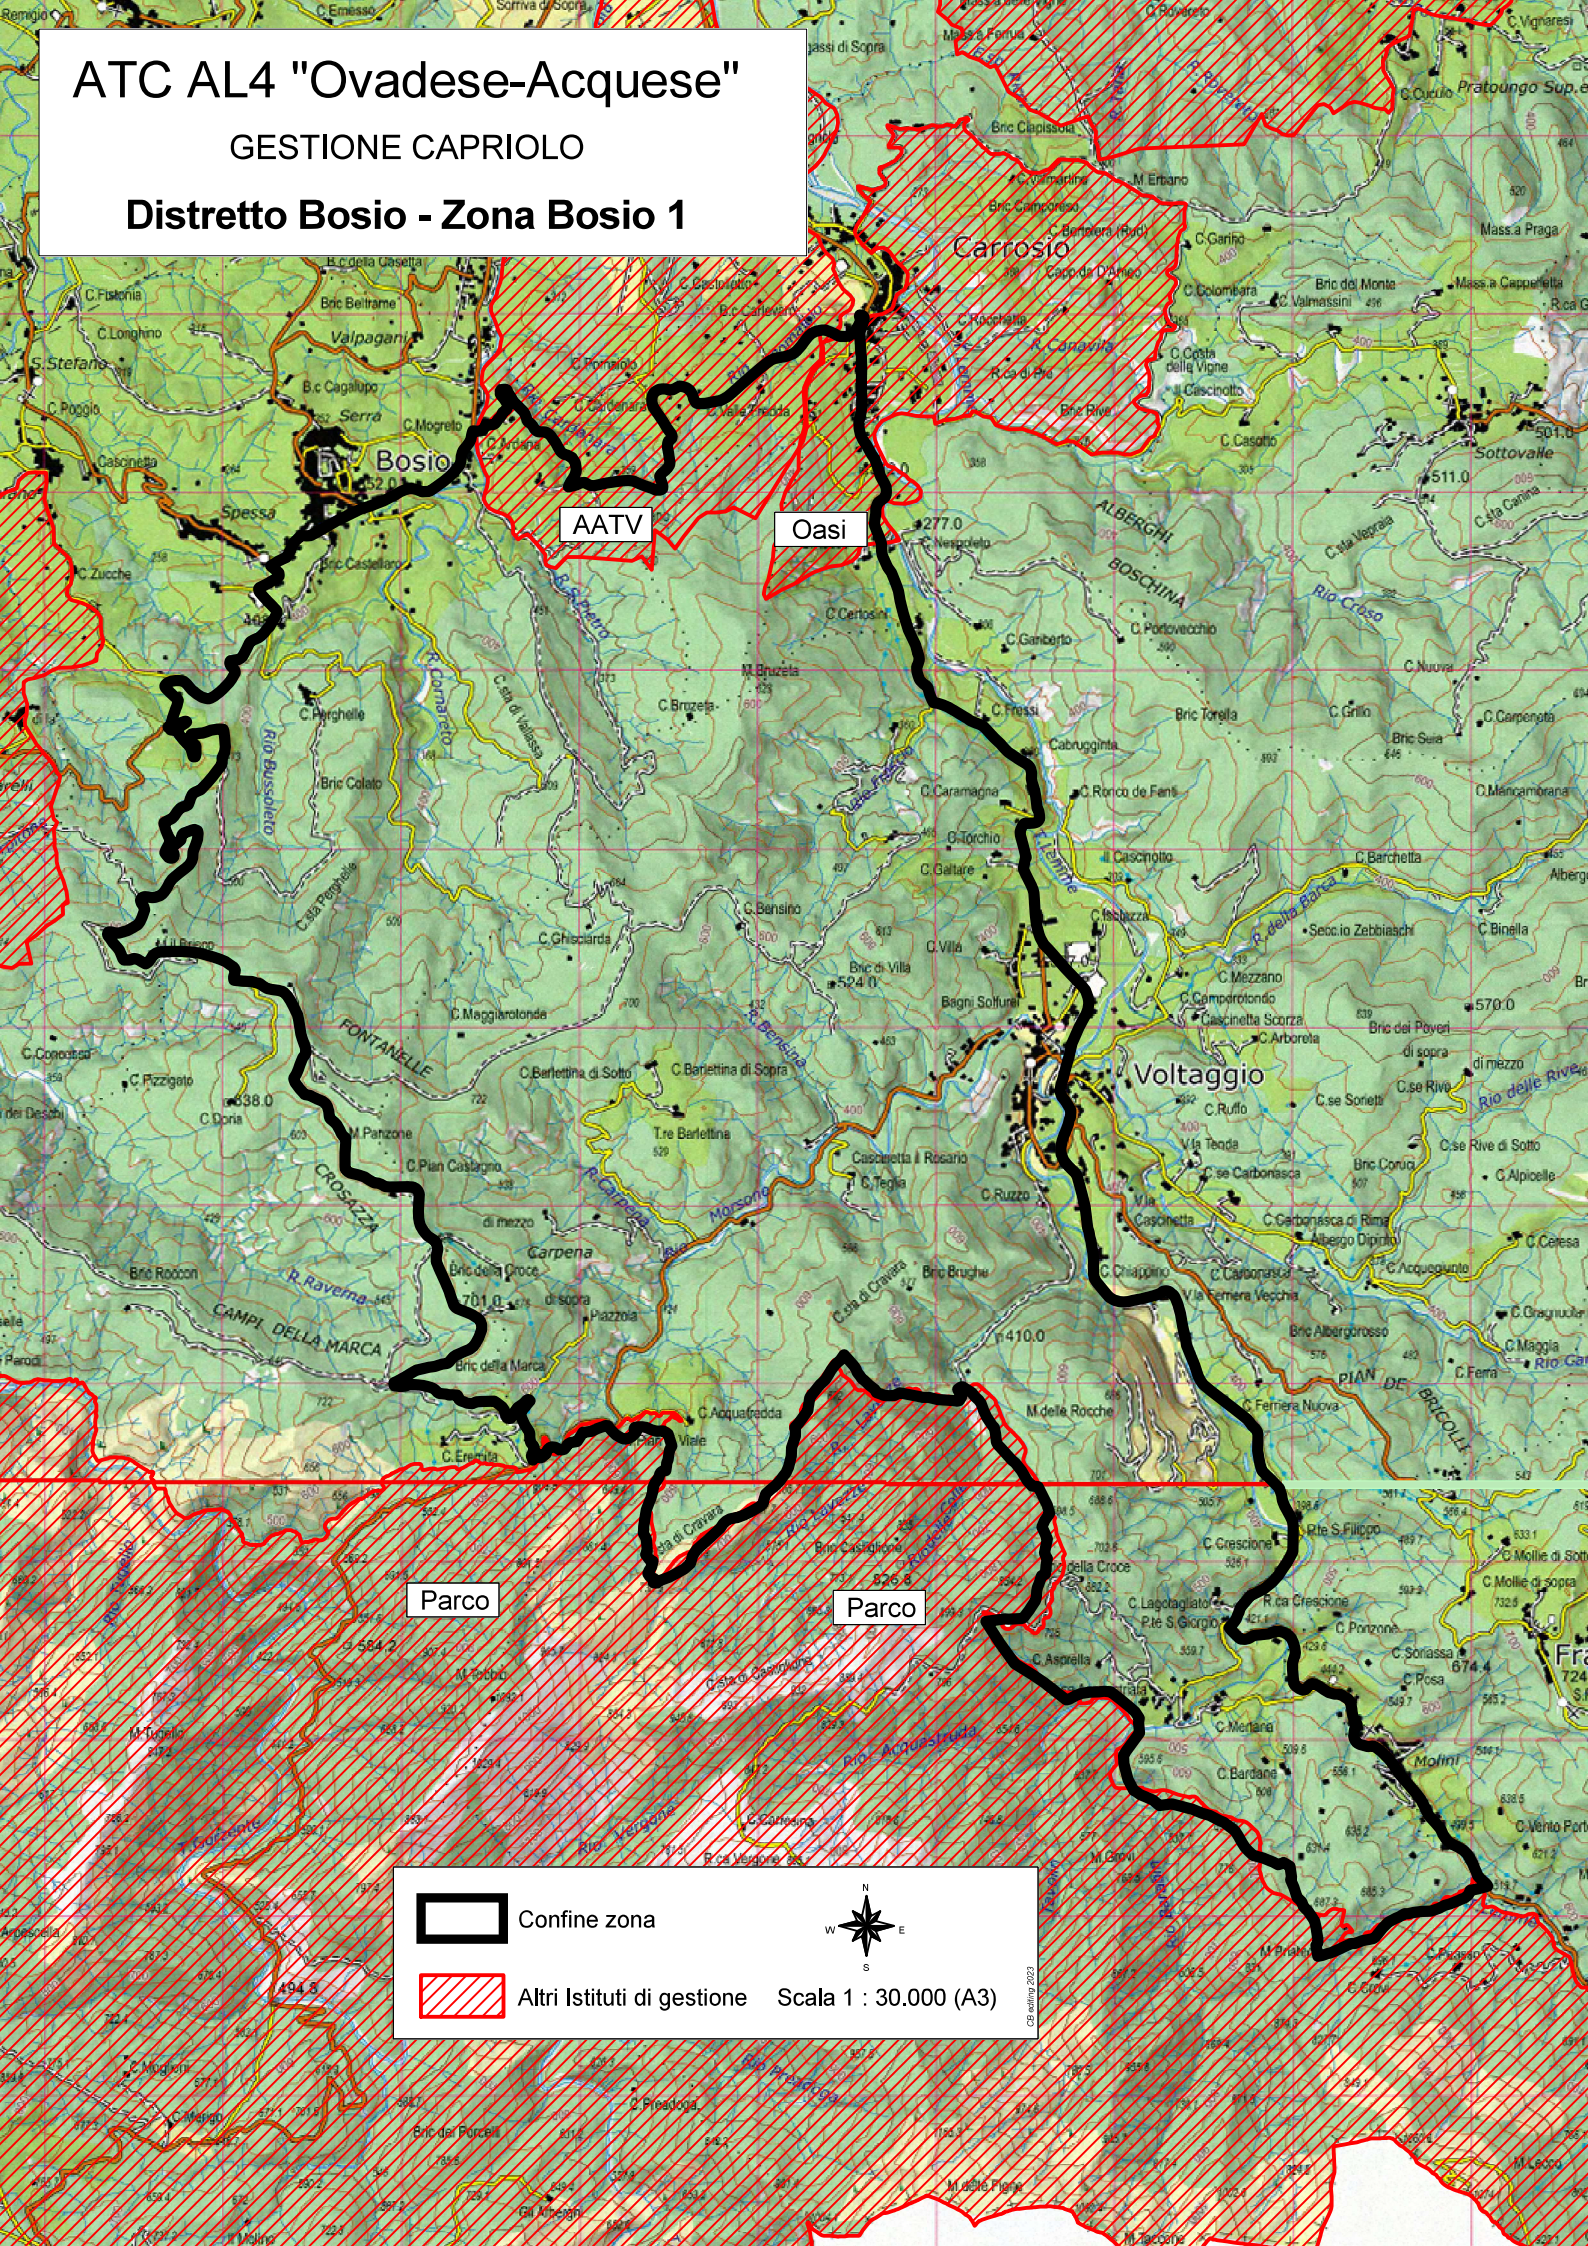

ATC AL4 "Ovadese-Acquese"

GESTIONE CAPRIOLO

Distretto Bosio - Zona Bosio 1

AATV

Oasi

Parco

Parco

 Confine zona