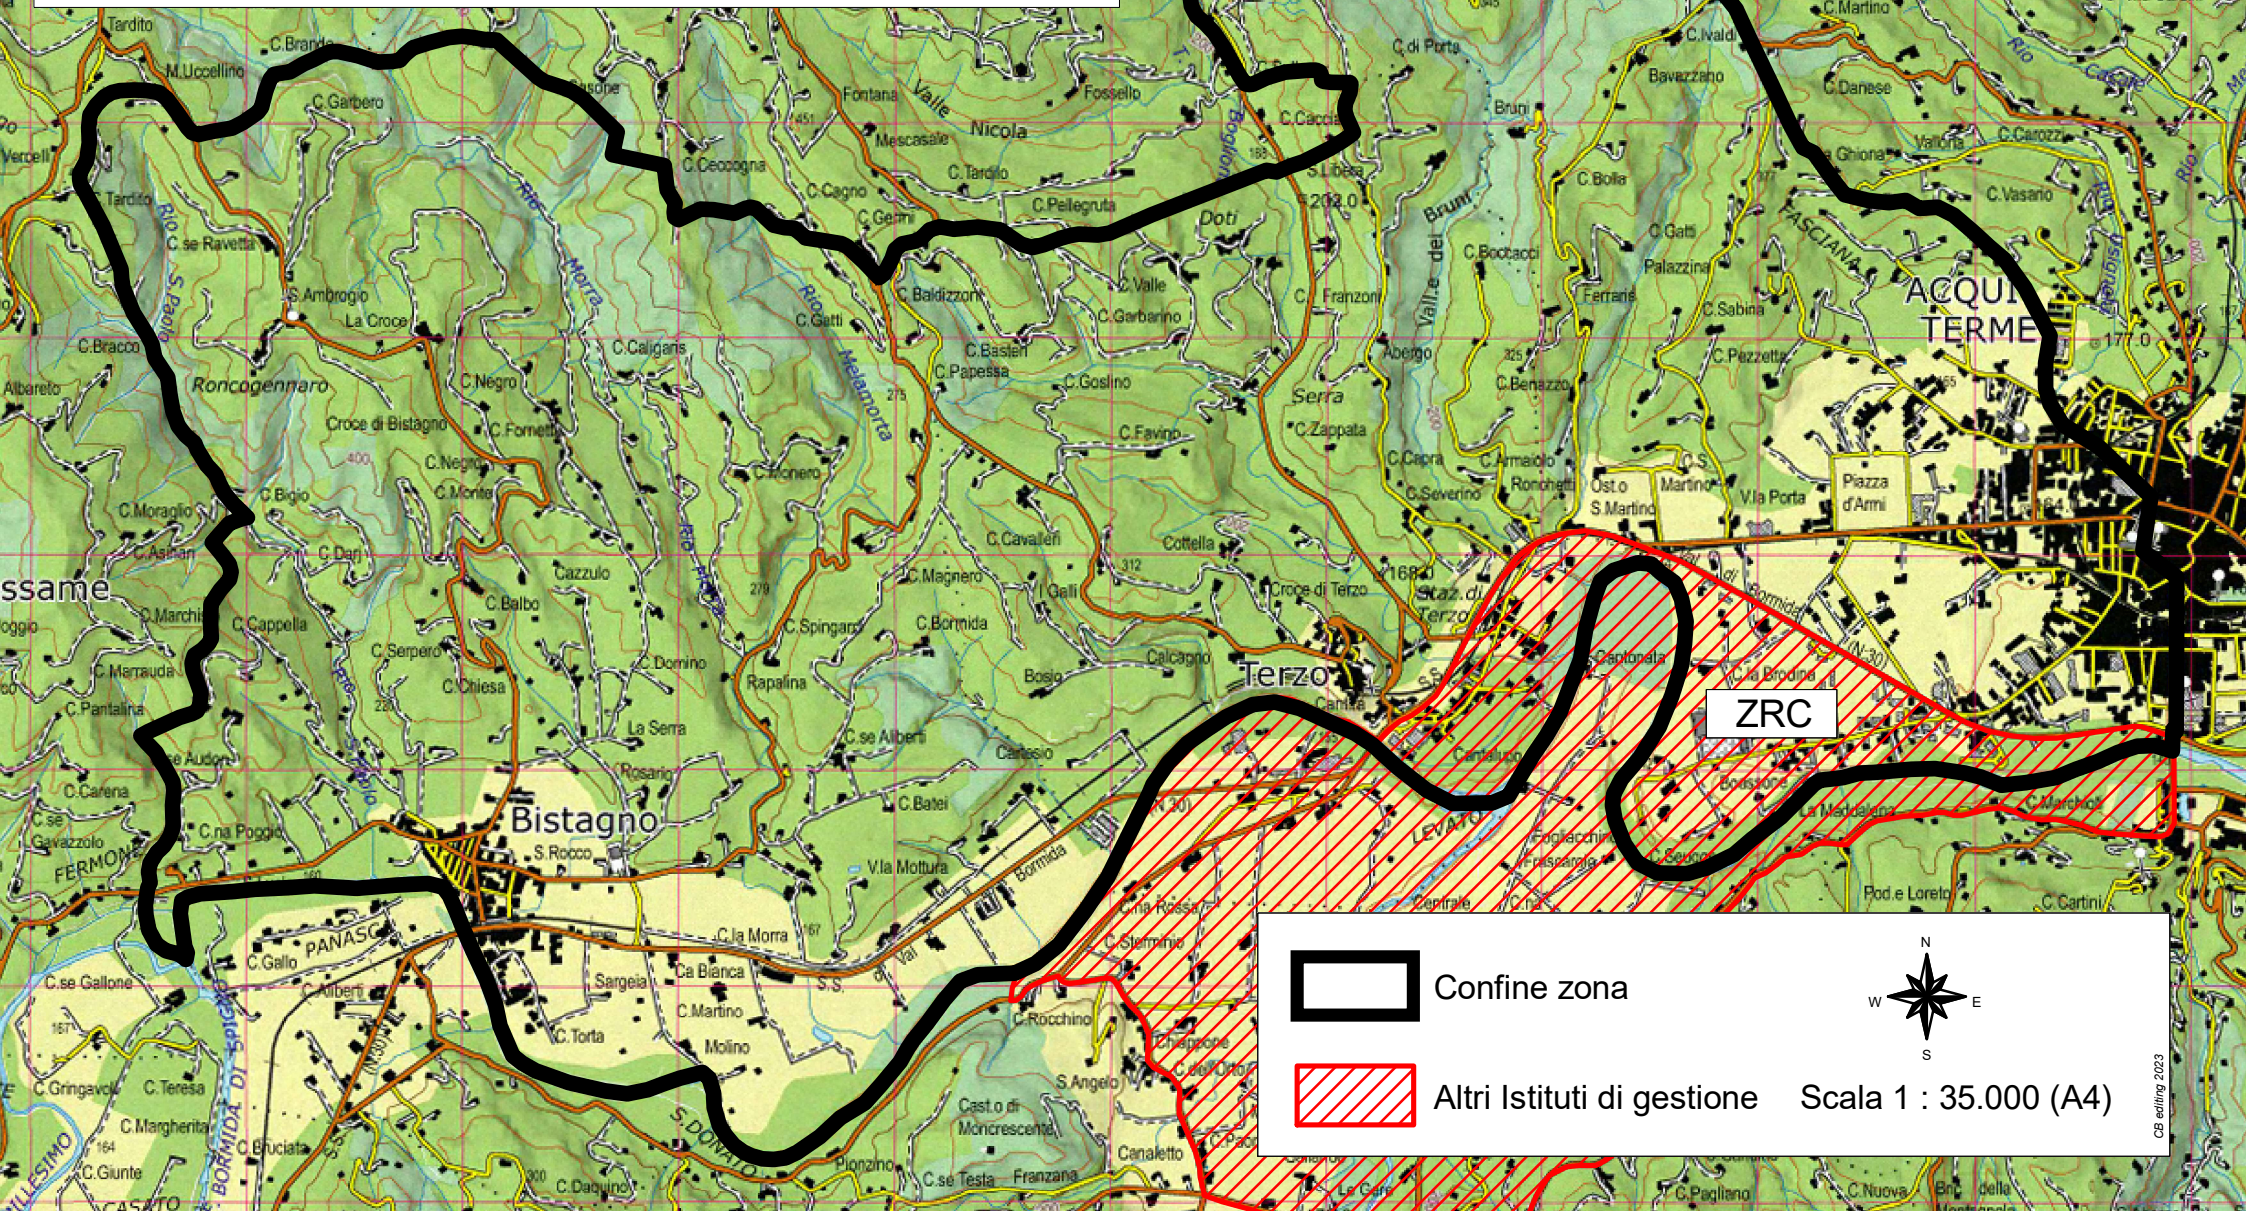

ATC AL4 "Ovadese-Acquese"

GESTIONE CAPRIOLO

Distretto Acqui - Zona Terzo

Confine zona

Altri Istituti di gestione

Scala 1 : 35.000 (A4)