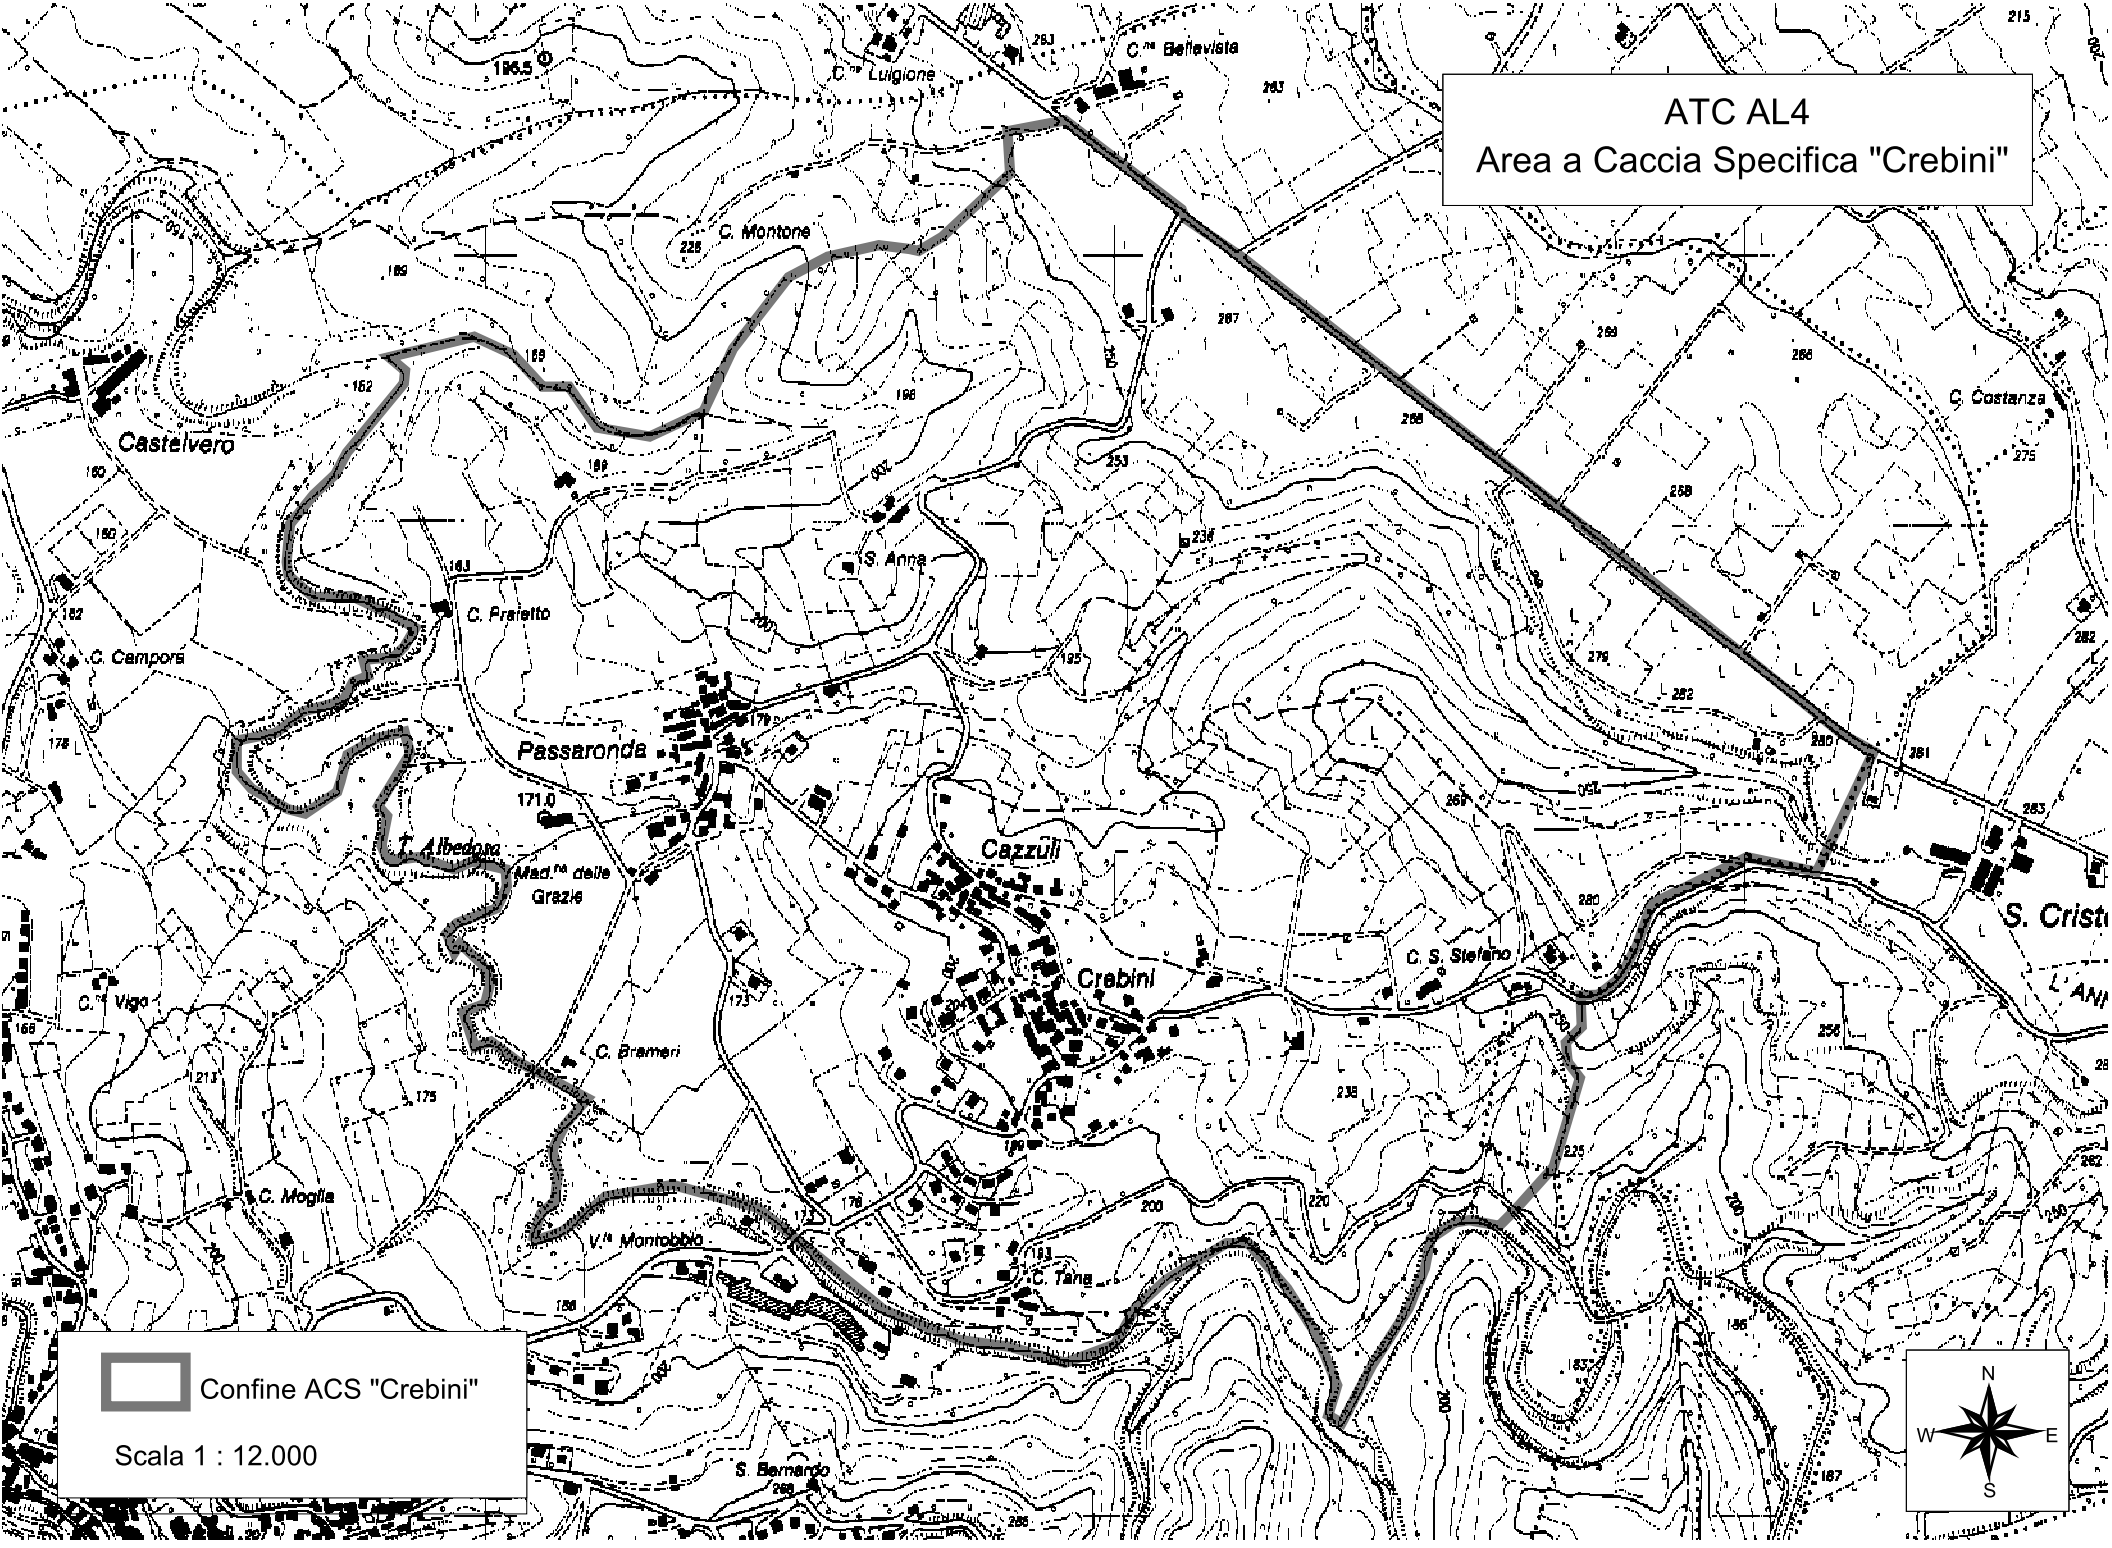

ATC AL4
Area a Caccia Specifica "Crebini"

Confine ACS "Crebini"

Scala 1 : 12.000