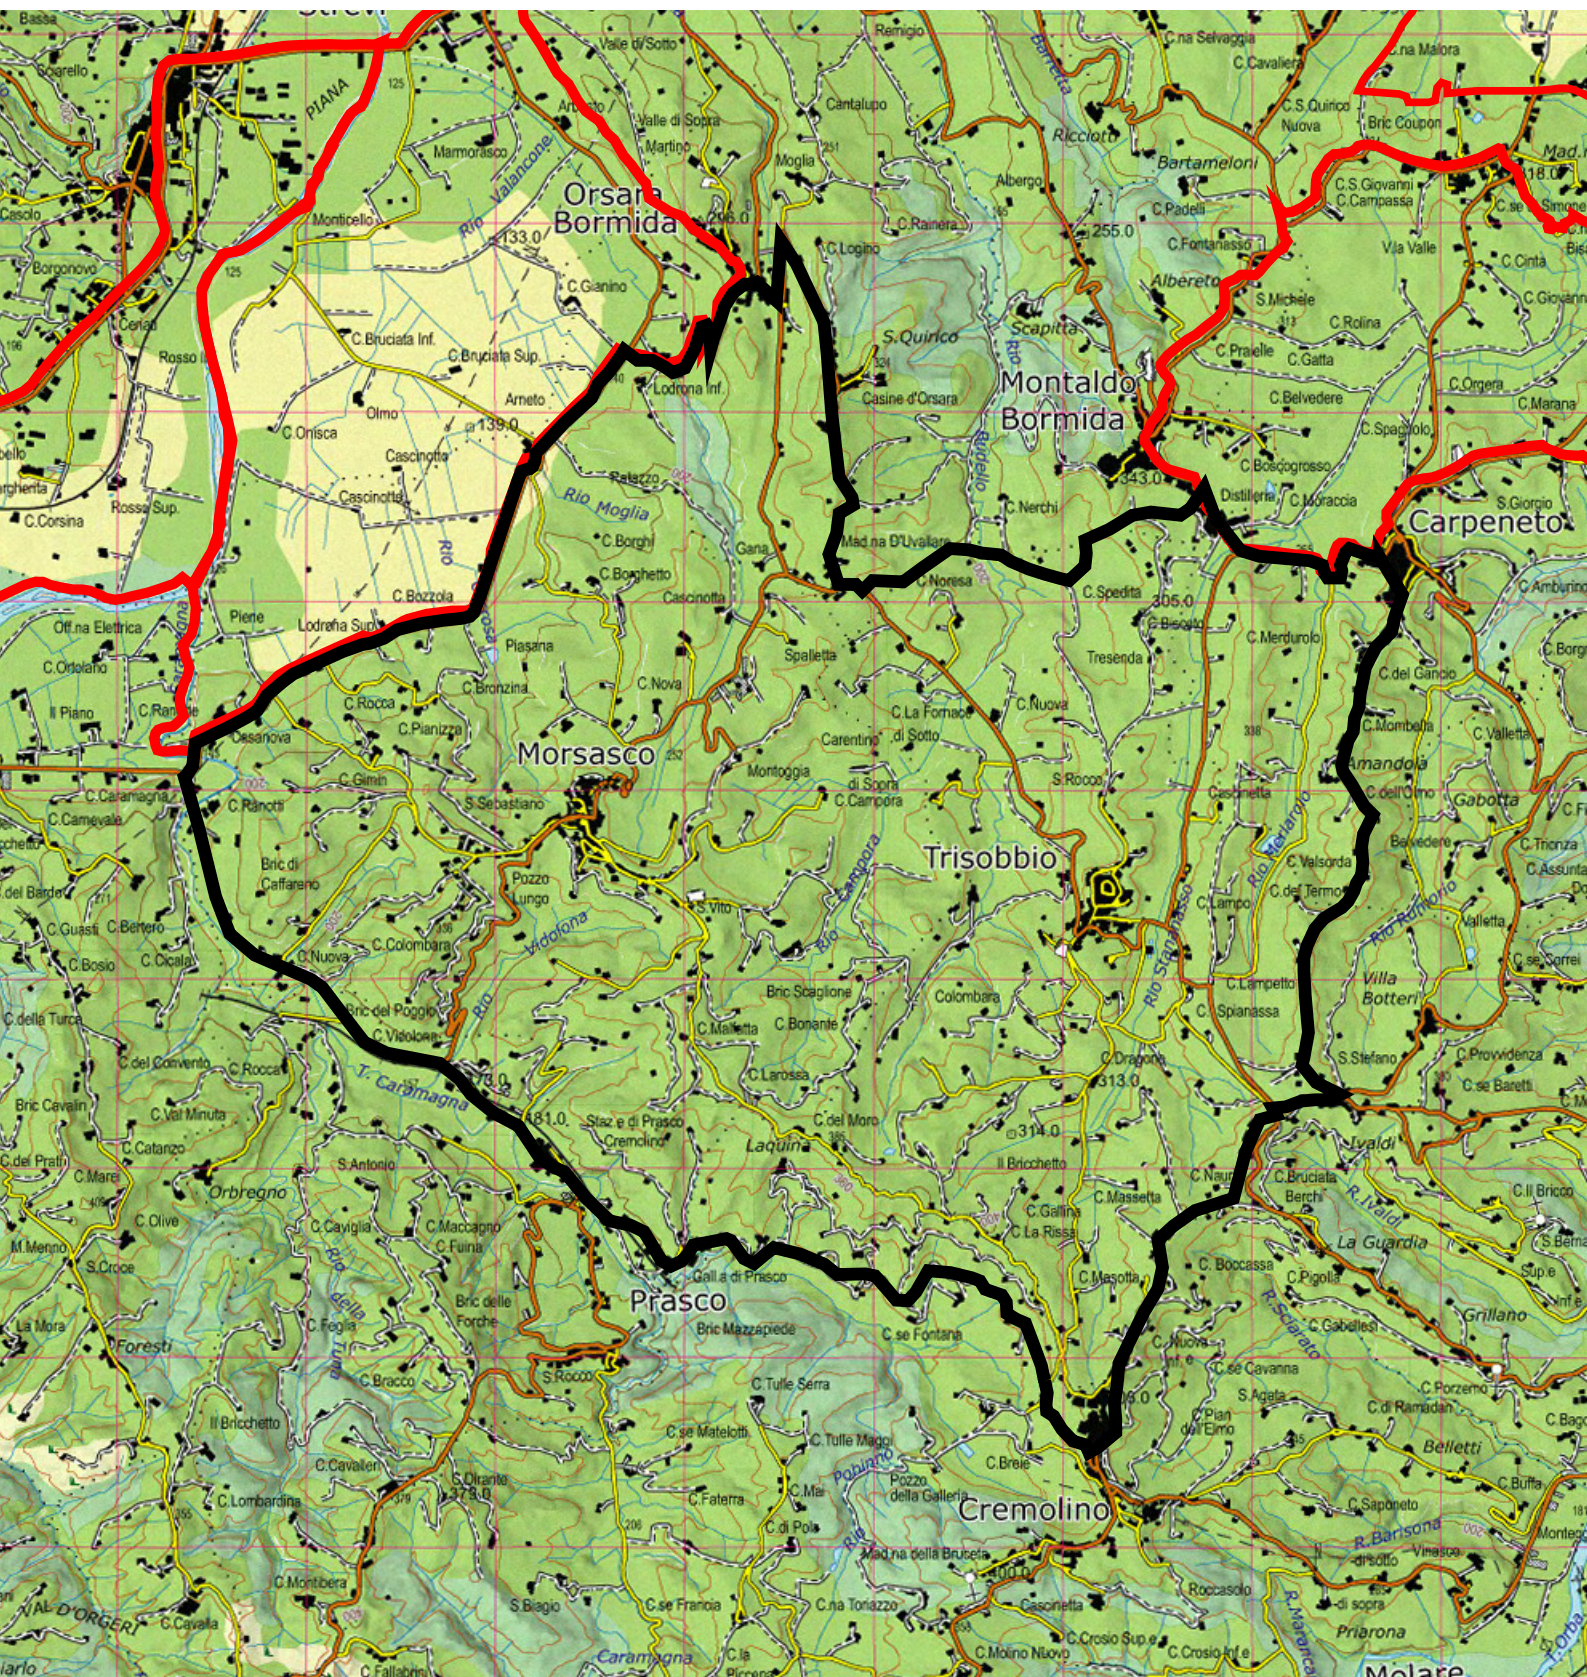

ATC AL4 - Caccia selezione al cinghiale Zona 5

-  Confine zona
-  Aree di divieto

Scala 1 : 40.000 in A4