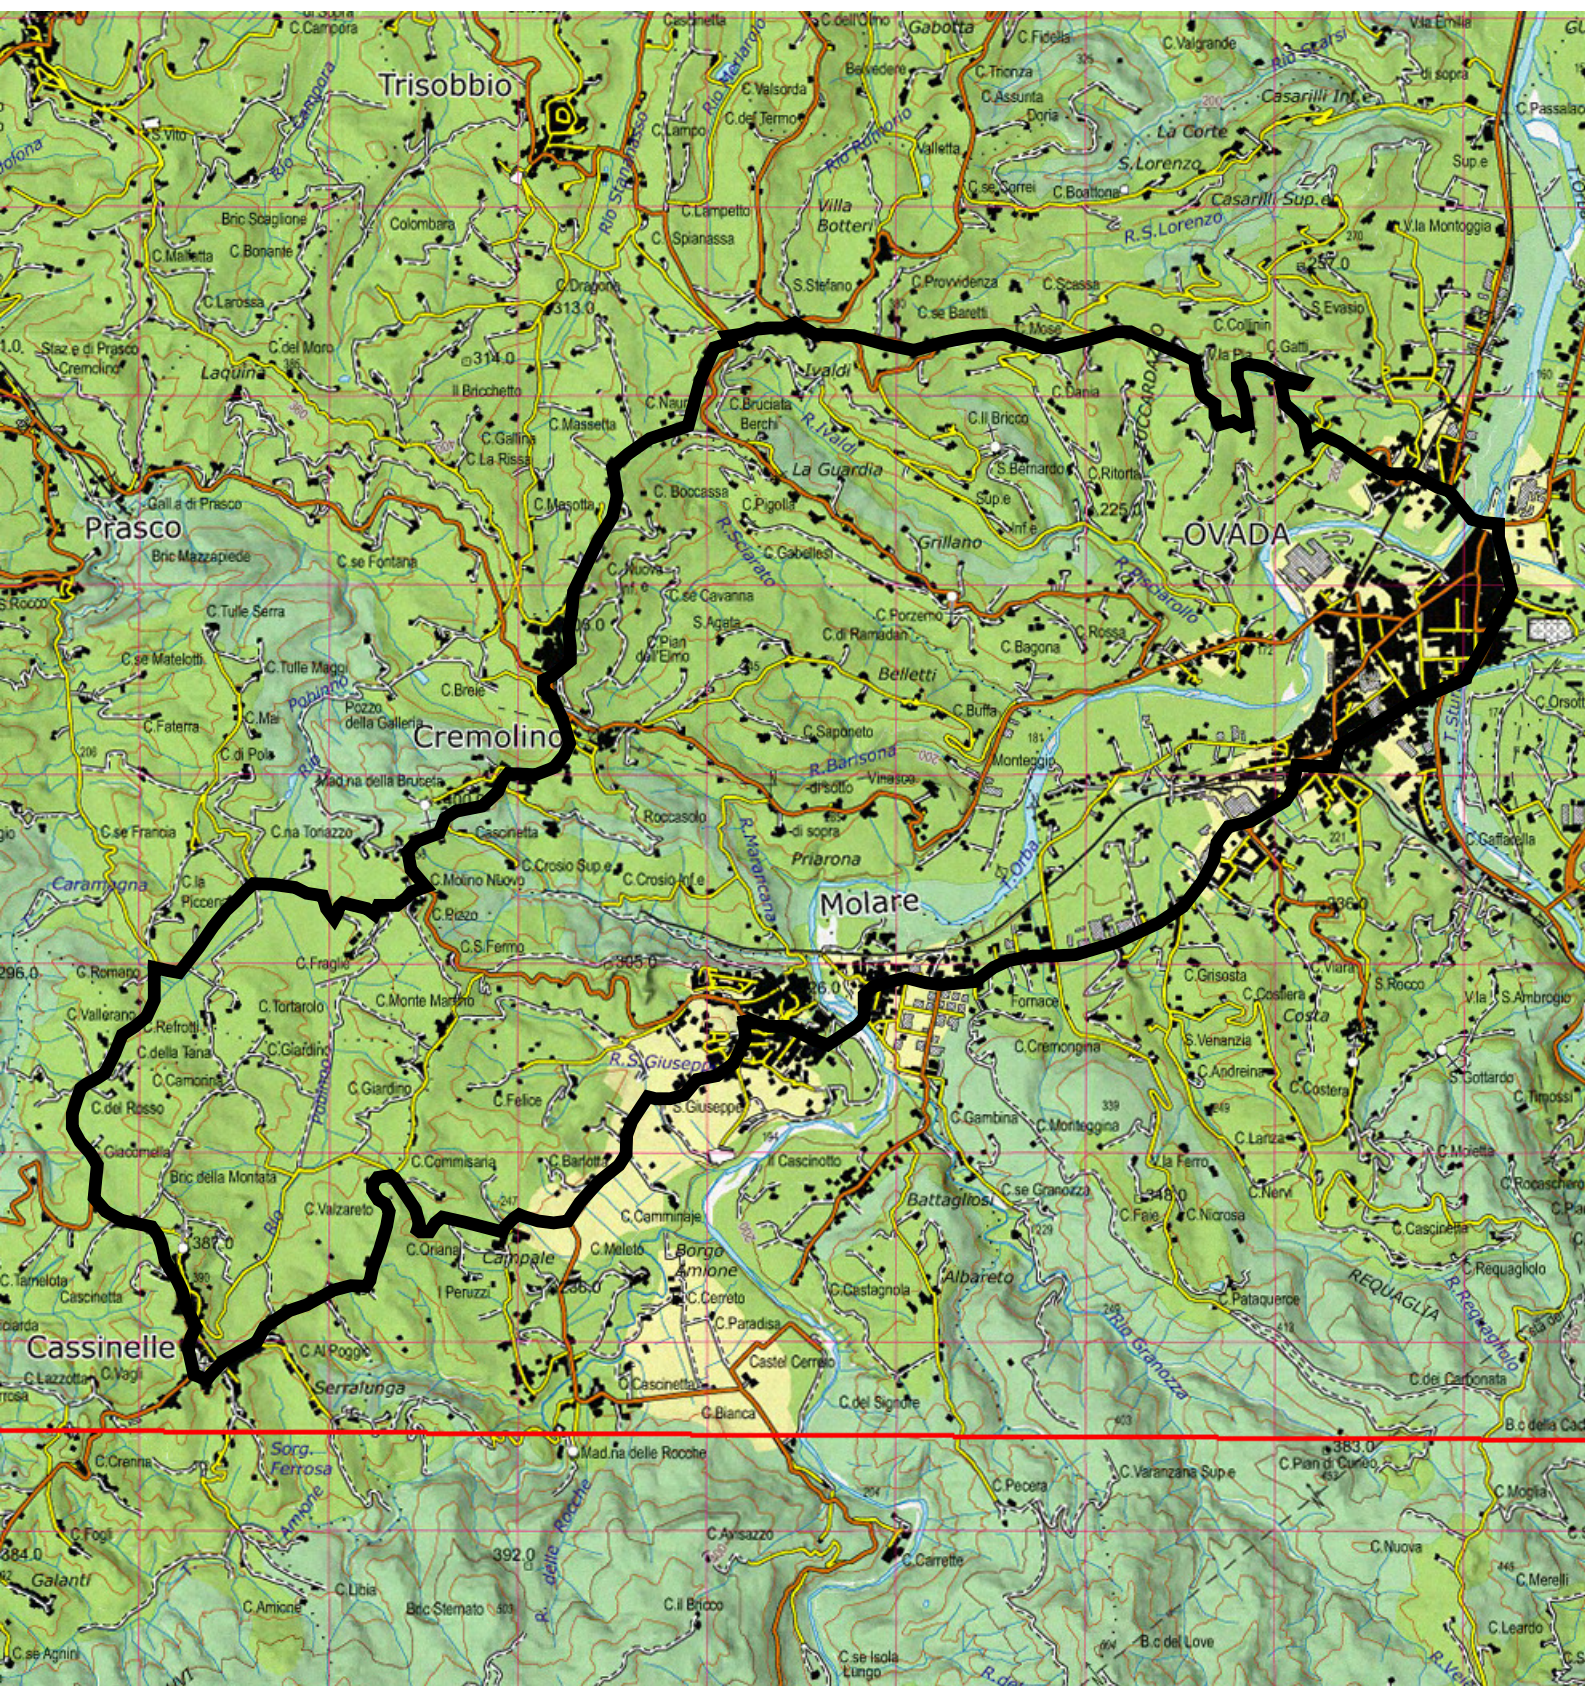

# ATC AL4 - Caccia selezione al cinghiale Zona 6

-  Confine zona
-  Aree di divieto

Scala 1 : 40.000 in A4