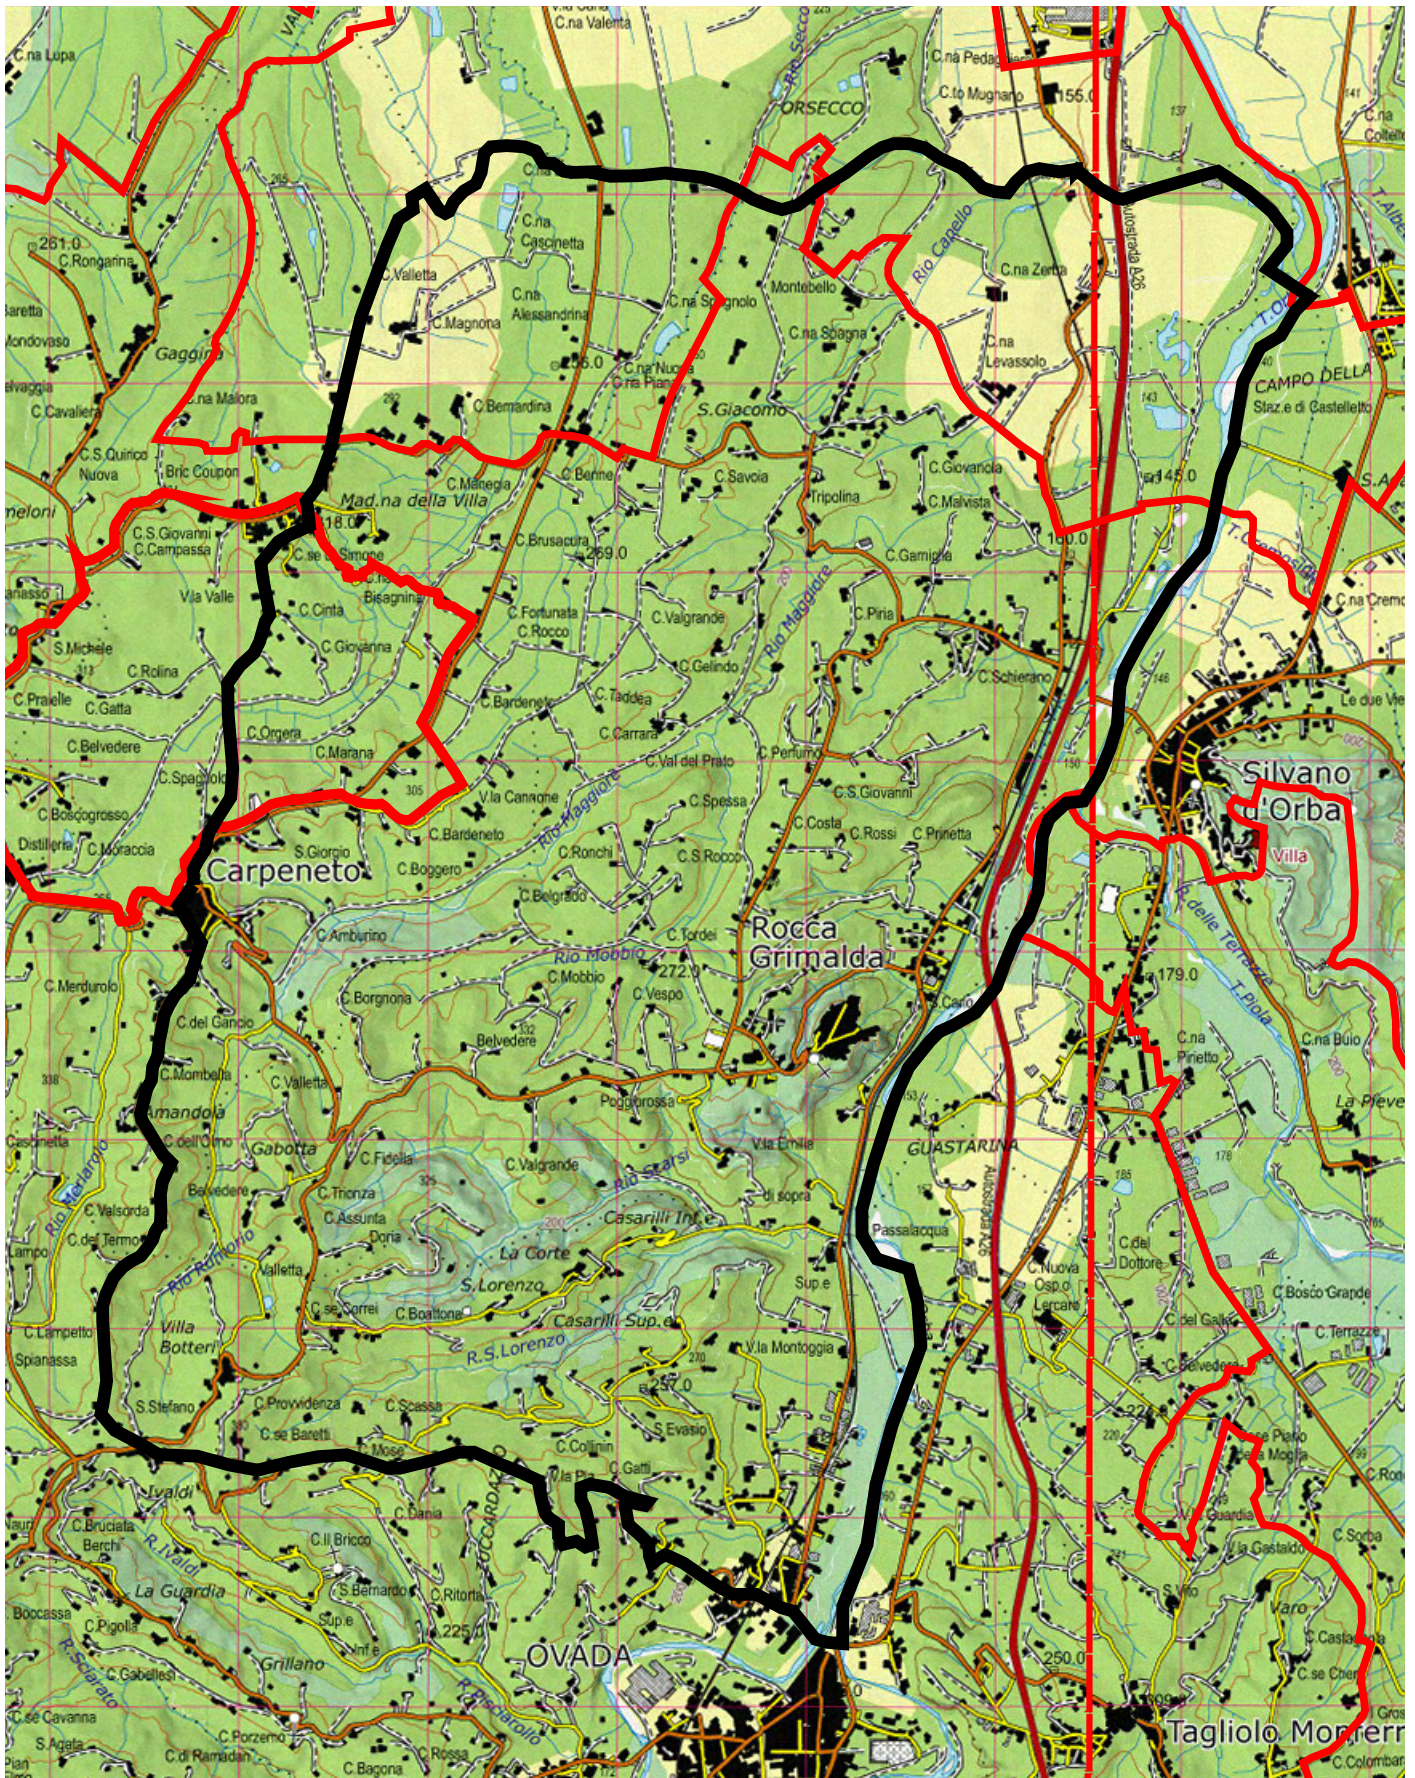

ATC AL4 - Caccia selezione al cinghiale Zona 7

-  Confine zona
-  Aree di divieto

Scala 1 : 40.000 in A4