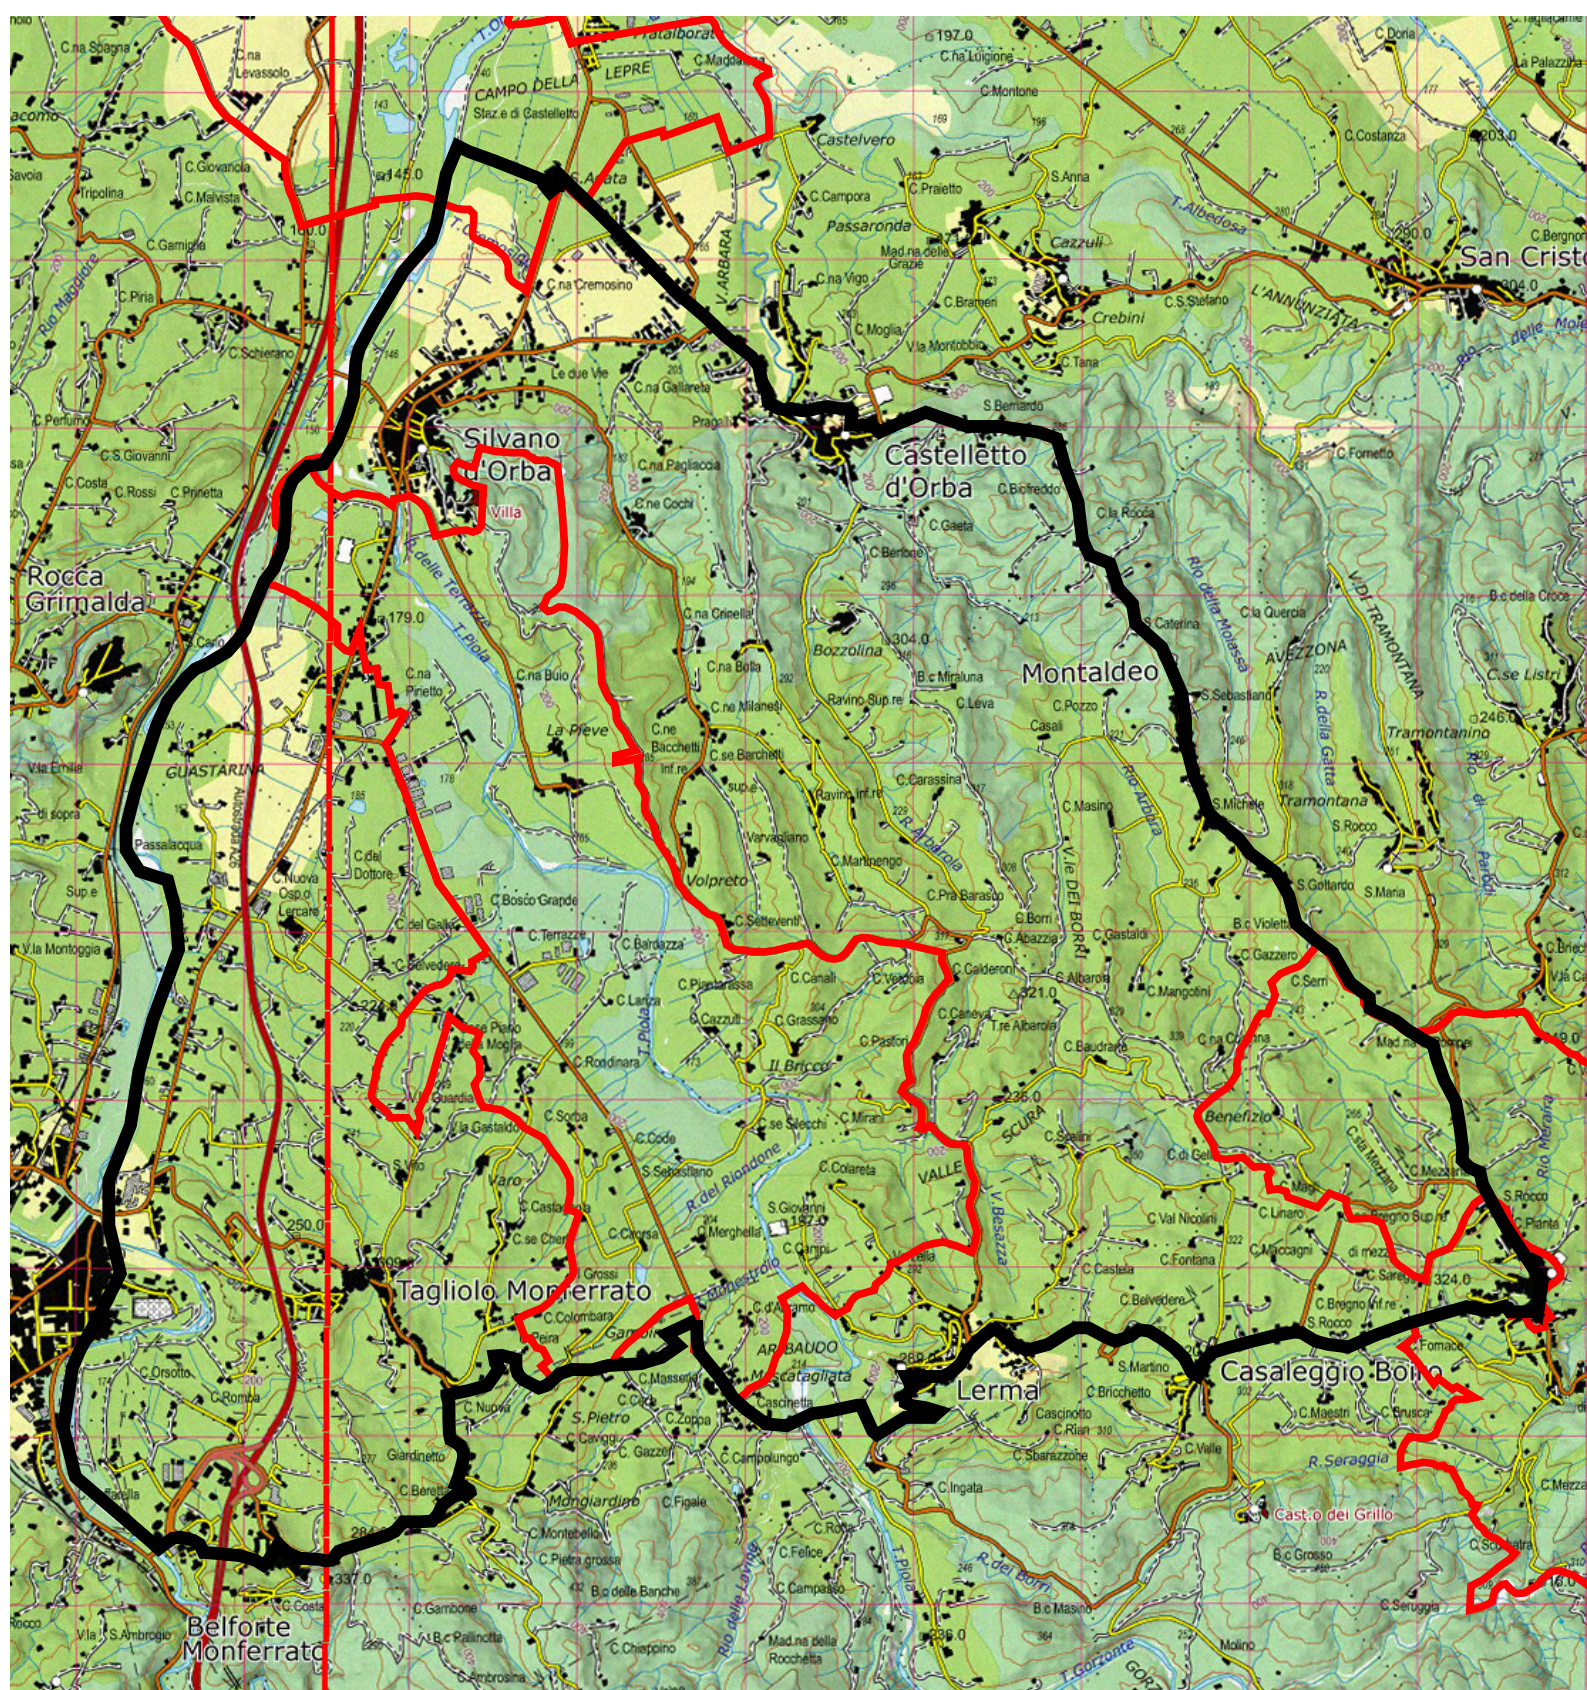

# ATC AL4 - Caccia selezione al cinghiale Zona 8

-  Confine zona
-  Aree di divieto

Scala 1 : 45.000 in A4